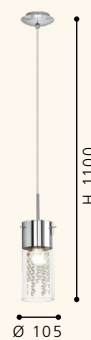

90695A DIAMOND

Luminario colgante de 1 luz; cromo, cristal
pendant light; chrome, crystal

H 1100, Ø 105