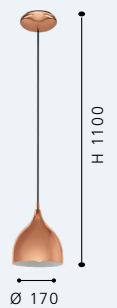

Luminario colgante de 1 luz; acero, cobre
pendant light; steel, copper

H 1100, Ø 170

E26

1x60W

204259A CARDITO

Luminario colgante; aluminio, acero; negro mate, cristal claro
 pendant light; aluminium, steel, chrome; matte black, crystal, clear