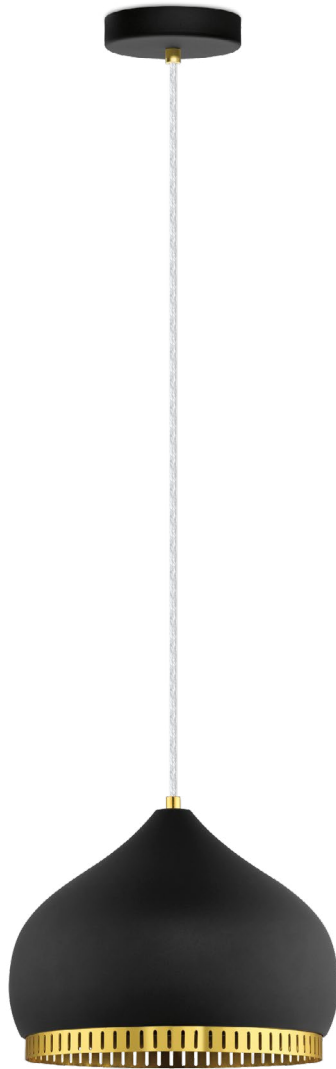

96872M

203132M

203131M

96872M COCNO

Luminario colgante de 1 luz; acero, negro, oro
pendant light; steel, black, gold

H 1100, Ø 165

E26

1x 60W

E26

1x 60W

H 1100, Ø 290

E26

1x 60W

H 1100, Ø 400

203131M COCNO 1

Luminario colgante de 1 luz; acero, negro, oro
pendant light; steel, black, gold

H 1100, Ø 400