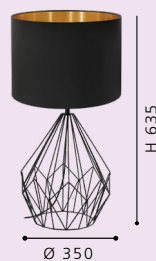

202131A PEDREGAL

Luminario de mesa de 1 luz; acero, negro; textil, negro, oro
table light; steel, black; fabric, black, gold

H 635, Ø 350