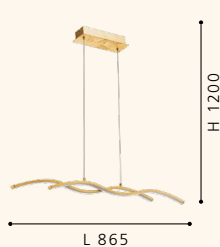

L 940, B 45, H 1500

LED integrado

97745M MIRAFLORES

Luminario colgante; aluminio, acero, dorado, plástico
 pendant light; aluminium, steel, gold-coloured; plastic, white

L 865, B 80, H 1200

LED integrado

95216M PALTAS