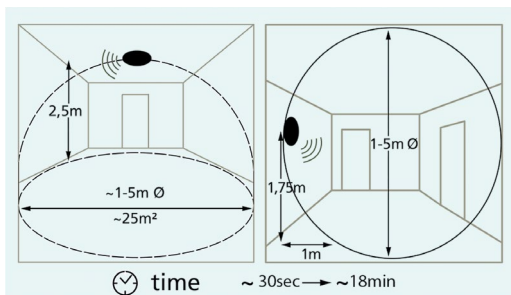

A 175

Incluye Lámpara

97531M

GL3598

97531M

Esta luminaria viene con un sensor de movimiento integrado. El sensor está montado de forma invisible detrás del cristal.

This luminaire comes with an integrated motion sensor. The sensor is mounted invisibly behind the glass.