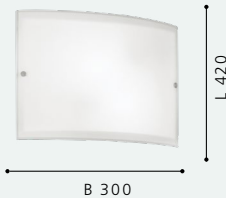

80283M

85337M

85338M

80283M BARI

Luminario de pared de 2 luces; acero, cromo;
cristal satinado, blanco
*wall light; steel, chrome; satinated
glass, white*

L 420, B 300

85337M MONO

Luminario de pared de 1 luz; acero, cromo;
cristal satinado, blanco
wall light; steel, chrome; satinated glass, white

L 245, B 70, A 65

85338M MONO

Luminario de pared de 2 luces; acero, cromo;
cristal satinado, blanco
wall light; steel, chrome; satinated glass, white

L 340, B 70, H 65