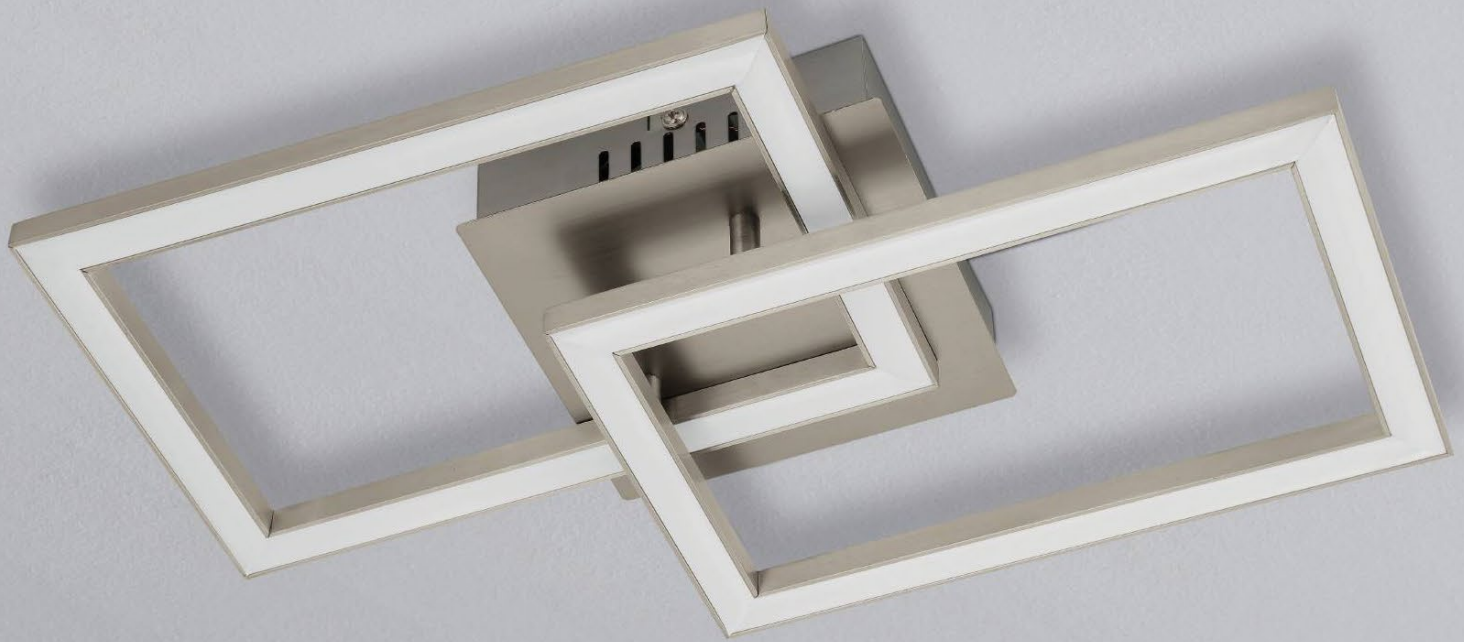

92791A CARSICO

Luminario colgante de 2 luces; cromo, cristal, blanco
pendant light; chrome, crystal, white

L 430, B 320, H 1100

E26

2x100W

LUMINARIAS DE PARED Y TECHO

WALL & CEILING LUMINAIRES

NUESTRA COLECCIÓN

La gama de luminarias para paredes y techos va desde diseños simples hasta diseños inusuales. No importa si es para el área de entrada, el pasillo o sala de estar éstas luminarias brindan la luz adecuada creando una atmósfera especial en tu hogar.

OUR ALL-ROUNDERS

The range of wall and ceiling luminaires goes from simple to unusual designs. No matter if for the entrance area, hallway or your living rooms – these luminaires give the right light.

203922M