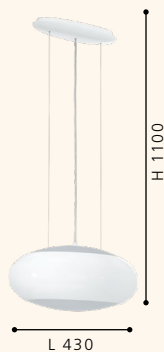

92791A CARSICO

Luminario colgante de 2 luces; cromo, cristal, blanco
pendant light; chrome, crystal, white

L 430, B 320, H 1100

E26

2x100W

LUMINARIAS DE PARED Y TECHO

WALL & CEILING LUMINAIRES

NUESTRA COLECCIÓN