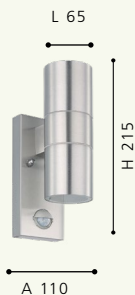

32898M

100°, 6 m
10 sec. - 12 min.

32899M

100°, 6 m
10 sec. - 12 min.

32898M RIGA 5

Luminario de pared; acero inoxidable, cristal, claro
wall light; stainless steel, glass, clear

L 65, H 215, A 110

Incluye Lámpara