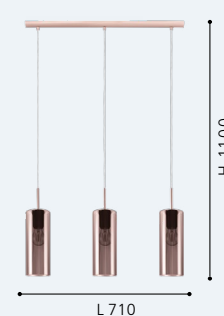

98699 SELVINO

Luminario colgante de 3 luces; acero, níquel satinado; cristal vaporizado, cobrizo

pendant light; steel, satin nickel; glass vaporized, copper-coloured

L 710, B 100, H 1100

E27

3 x 15W