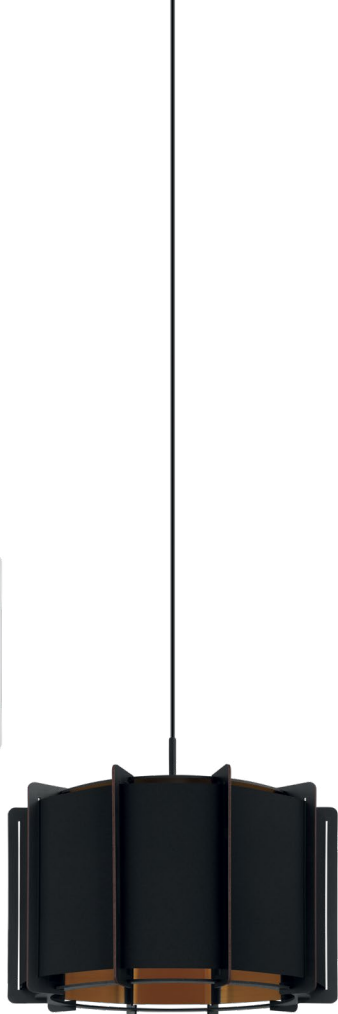

98338M

98342M

98338M PINETA

Luminario colgante de 1 Luz; acero, níquel satinado, madera, blanca
pendant light; steel, satin nickel; wood, white

H 1100, Ø 430

E26

1 x 60W

E26

1 x 60W

98342M PINETA

Luminario colgante de 1 Luz; acero, níquel satinado, madera, negro, dorado
pendant light; steel, satin nickel; wood, black, gold

H 1100, Ø 430