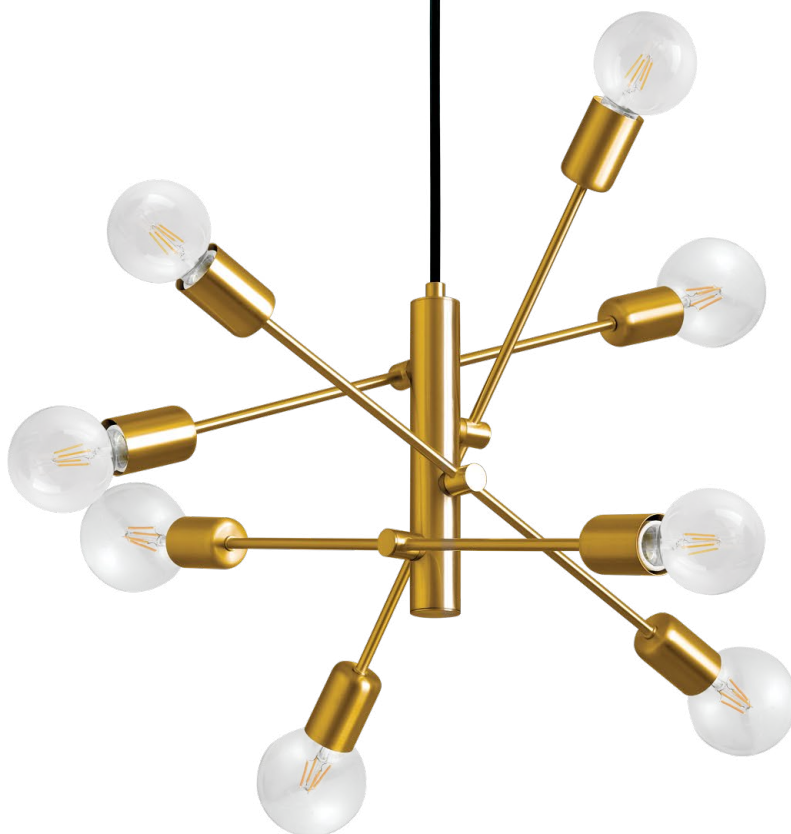

CONTENIDO

CONTENTS