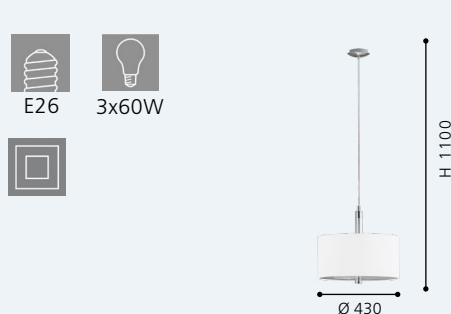

88562M HALVA

Luminario colgante de 3 luces; cromo, textil
blanco
pendant light; chrome, fabric, white

H 1100, Ø 430