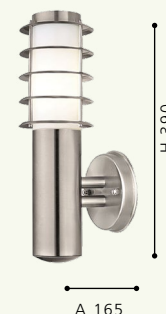

20663M MOUNA

Luminario de pared de 1 luz; acero, plástico
wall light; steel, plastic

B 117, A 165, H 390