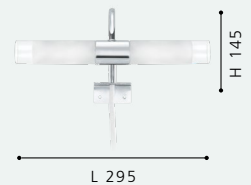

85816M GRANADA

Luminario de espejo; acero, cromo; cristal satinado, blanco, transparente
mirror light; steel, chrome; satinated glass, white, clear

L 295, H 145, A 122