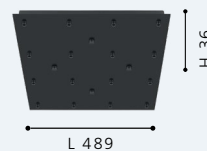

204105A, 204108A

Se incluyen tapas opcionales para cubrir cualquier orificio colgante no utilizado.

Optional caps are included to cover any unused pendant holes.