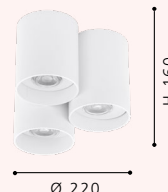

94633M LASANA

Luminario de techo; aluminio, acero, blanco
ceiling light; aluminium, steel, white

H 160, Ø 220

LED
3x3,3W
warm
WHITE
792lm

Incluye Lámpara