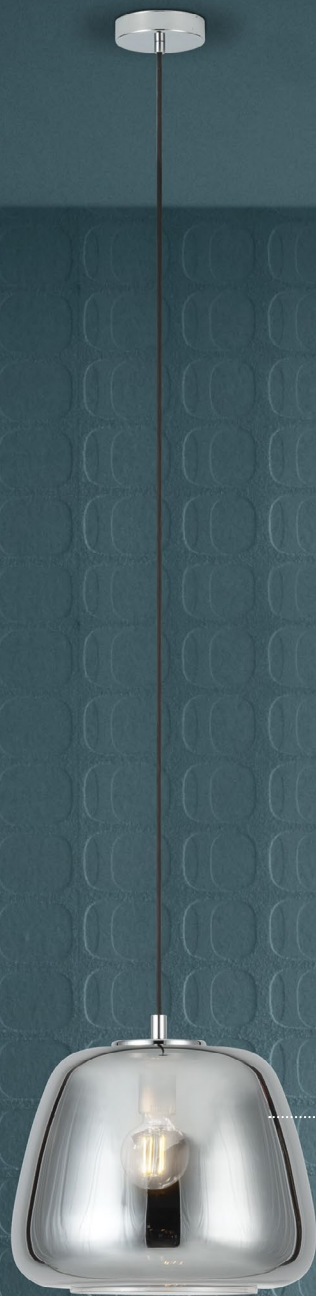

H 1500, Ø 350

E26

1x 40 W

No incluye lámpara

.....GA00048303

◀ 39668M ALBARINO

Luminario colgante de 5 luces; acero, vidrio,
negro vaporizado
*pendant light; steel, chrome; glass vaporized,
black-transparent*

H 1500, Ø 555
E26
5x 40 W

No incluye lámpara

.....GL3963

39665A ALBARINO ▲

Luminario colgante de 1 luz; acero, vidrio,
negro vaporizado
*pendant light; steel, chrome; glass vaporized,
black-transparent*

H 1500, Ø 350
E26
40 W