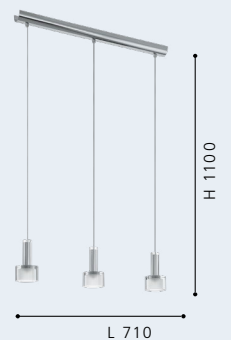

93928M

GL3203

93928M

93928M FABIANA 1

Luminario colgante de 1 luz; acero, cromo; cristal claro satinado
pendant light; steel, chrome; glass, clear, satinated

L 710, B 54, H 1100

LED

3x3,3W

warm
WHITE

3x340lm