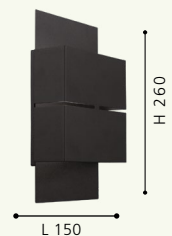

200886A KIBEA

Luminario de pared LED; acero galvanizado, negro
wall light; galvanized steel, black

L 150, H 260, A 75