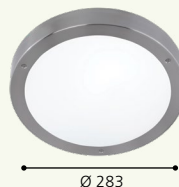

Incluye Lámpara