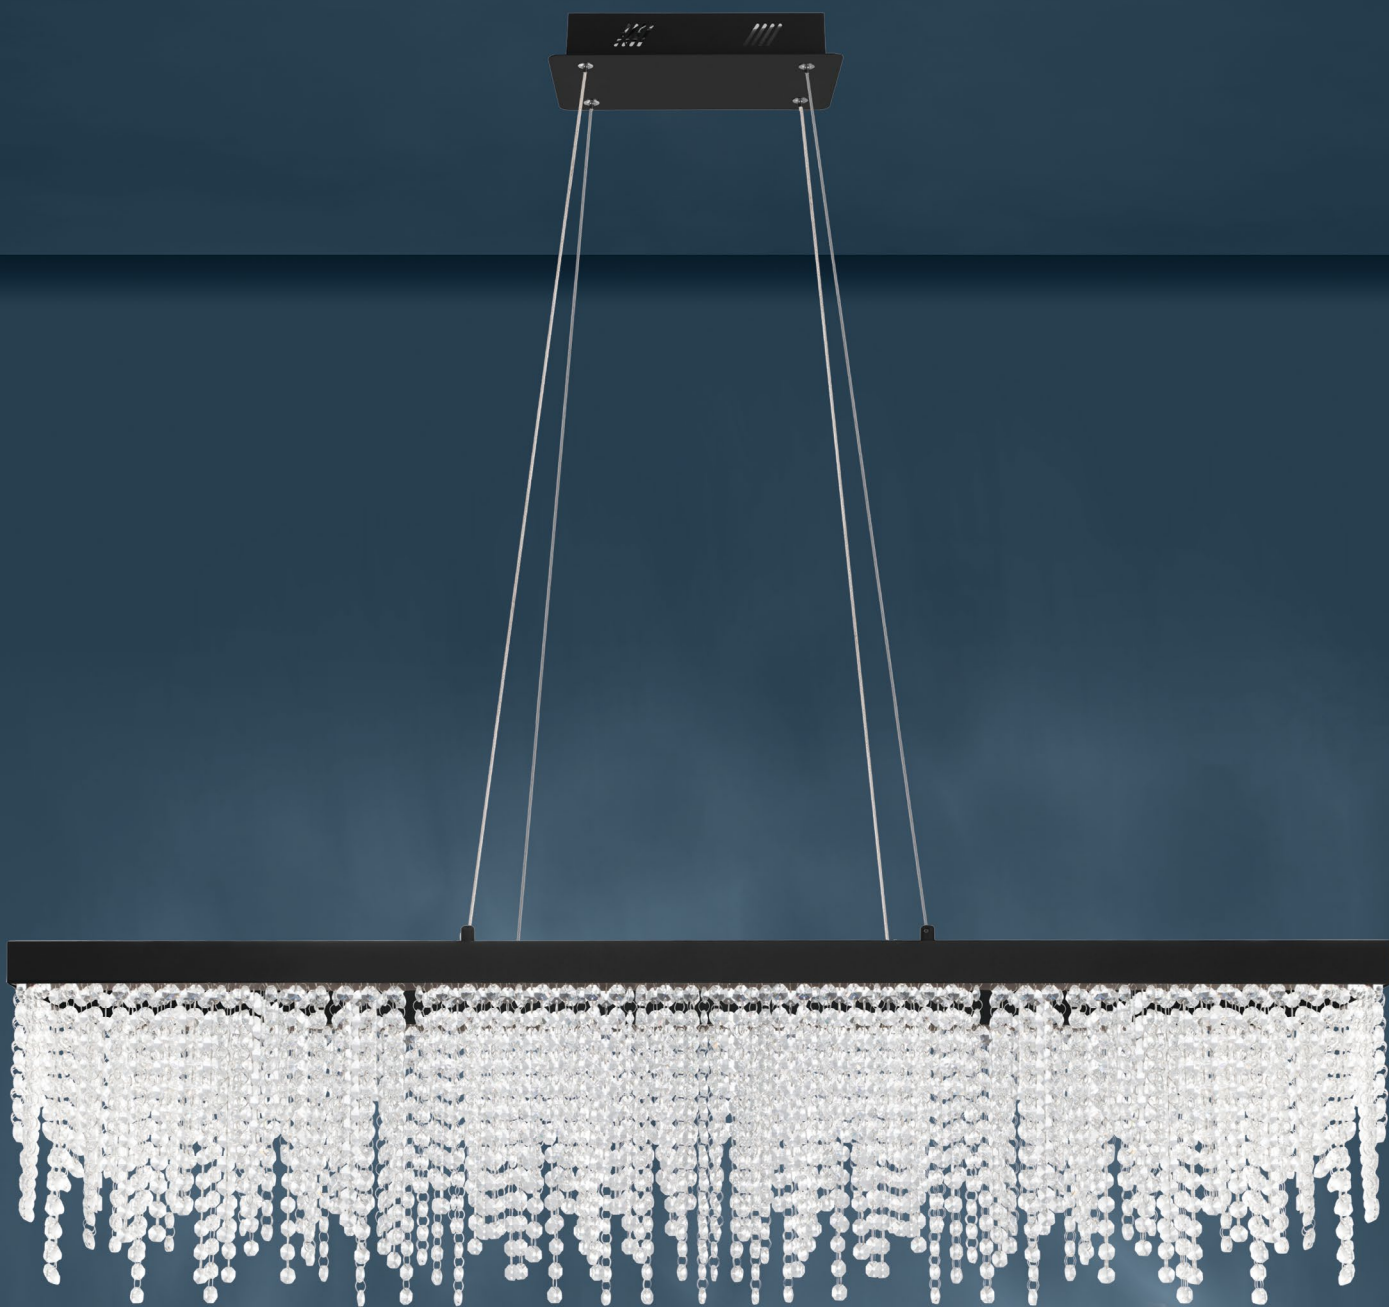

**93425A, 93423A, 93424A,
 93413A**

GL3082 GL3033 GL3034
 GANCHO CRISTAL ET1279

▲ 93413A CALAONDA

Luminario de techo de 7 luces; cromo, cristal
ceiling light; stainless steel, chrome; crystal, clear

H 310, Ø 580
G9
7x 60 W

Incluye lámpara

▲ 93433A CALAONDA

Luminario de techo de 8 luces; cromo, cristal
ceiling light; stainless steel, chrome; crystal, clear

H 480, Ø 580
G9
8x 60 W

Incluye lámpara

GANCHO CRISTAL ET1279
GANCHO BASE ET0890

▲ 204356A ANTELAO

Luminario colgante LED: acero, negro, cristal, claro
LED pendant light; steel, black, crystal, clear

H 2050, Ø 610

LED

32 W

3100 lm

3000k warm white
No dimeable

▲ 204357A ANTELAO ▶

Luminario colgante LED: acero, negro, cristal, claro
LED pendant light; steel, black, crystal, clear

L 1150, B 320, H 2050
LED
42 W
5500 lm

3000k warm white
No dimeable

◀ 39671M BULCIAGO

Luminario colgante de 1 luz; acero, negro, latón; vidrio vaporizado, ámbar
pendant light; steel, black, brass; glass vaporized, amber