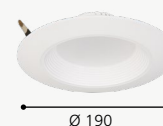

202775M DOWNLIGHT

Luminario empotrable LED; plástico, blanco
recessed light; plastic, white

Ø 190, H 55