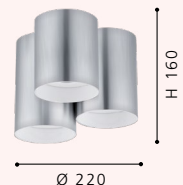

H 160, Ø 220

LED
3x3,3W
warm
WHITE
792lm

Incluye Lámpara

201702M PRIOLA

Luminario de pared/techo LED; acero, blanco, cromo; cristal con estructura, blanco
wall & ceiling light; steel, white, chrome; structured glass, white
 L 280, B 280, A 79