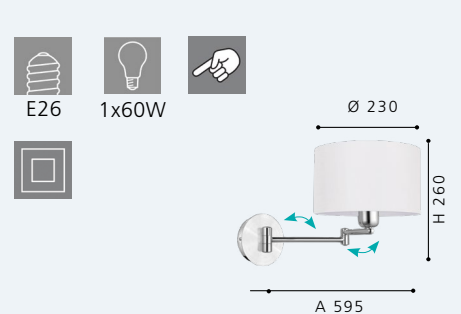

88563M HALVA

Luminario de pared de 1 luz; cromo, textil
blanco
wall light; chrome, fabric, white

H 260, Ø 230, A 595