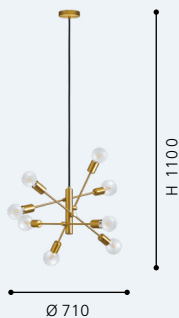

203795A GRADOLI

Luminario colgante de 8 luces; acero, oro cepillado
pendant light; steel, brushed gold; chrome

H 2140, Ø 551

E26

8 x 60W