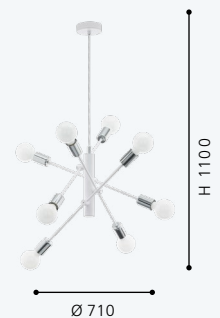

98017M

FAMILIA GRADOLI

Los brazos de la lámpara se pueden girar individualmente.
The lamp arms can be swiveled individually.

98017M

98017M GRADOLI

Luminario colgante de 8 luces; acero, blanco; cromo
pendant light; steel, white; chrome

H 1100, Ø 710

E26

8 x 60W