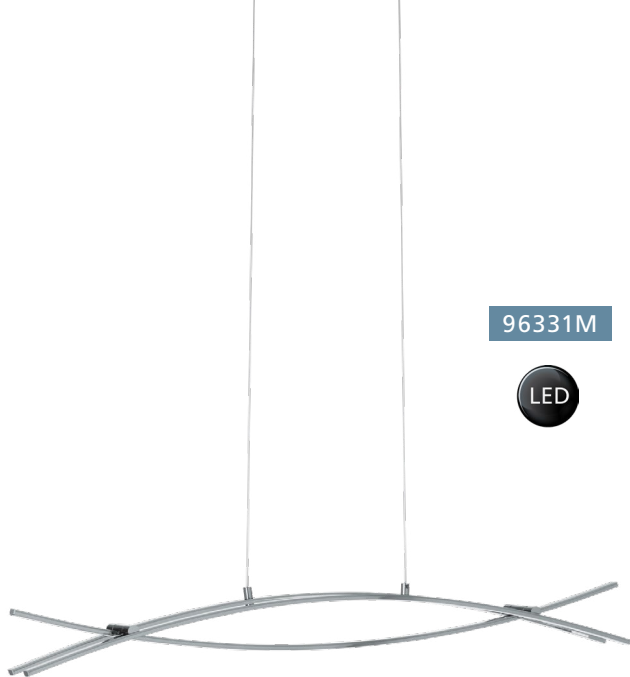

H 1100, Ø 105

20508A PINTO

Luminario colgante de 3 luces; acero, cromo; cristal opalino mate, blanco claro
pendant light; steel, chrome; glass, glass opal-matt, clear, white

L 725, H 1100

96331M

91079A

96331M