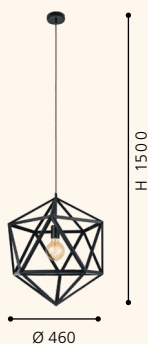

49257M CARLTON

Luminario colgante de 1 luz; acero, negro
pendant light; steel, black

H 1500, Ø 460