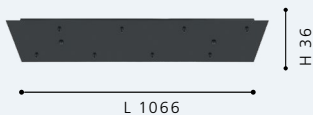

204108A 16L CANOPY

Canope de 16 luces; acero, negro;
canopy; steel, black;
adecuado para E26, GU10, G9, E12
suitable for E26, GU10, G9, E12

L 489, B 489, H 36