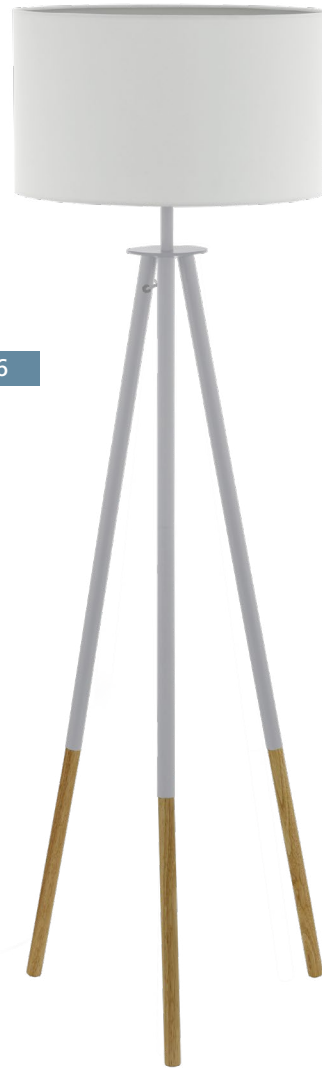

49156

ET1389

49148 BIDFORD

Luminario de pie de 1 luz; madera, acero, café; textil, capuchino, oro
floor light; wood, steel, brown; fabric, cappuccino, gold

H 1540, Ø 460, Base: Ø 700