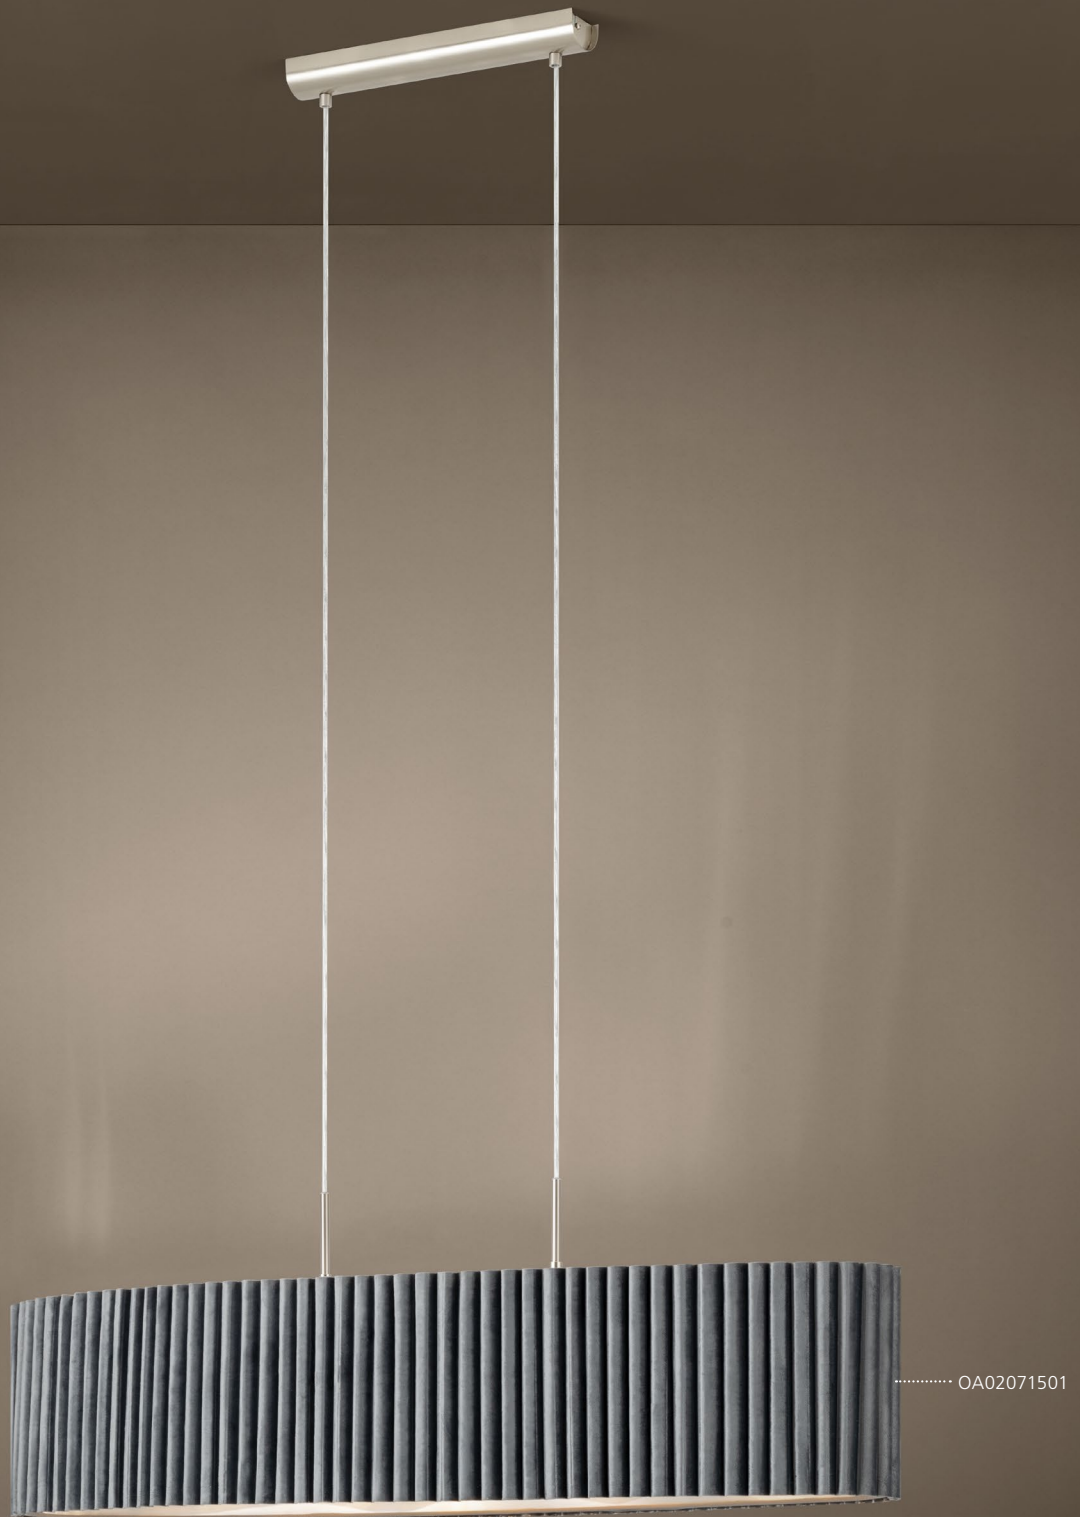

Luminario colgante de 3 luces; acero, negro; tela, blanco
pendant light; steel, black; fabric, white

H 1100, Ø 450
E27
3x 40 W

No incluye lámpara

..... OA02069901

OA02071502

▲ 39764 TAMARESCO

Luminario colgante de 2 luces; acero, latón cepillado; terciopelo, blanco, orendant light; steel, brushed brass; velvet, white, gold

L 1020, B 300, H 1500

E27

2x 40 W

No incluye lámpara

..... OA02071501

▲ 39773 TAMARESCO

Luminario colgante de 2 luces; acero, níquel satinado; terciopelo, gris
pendant light; steel, satin nickel; velvet, grey