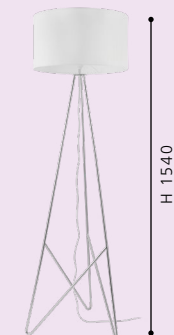

S-2439 .....

39181A

S-2478 .....

39232A

39181A CAMPORALE

Luminario de mesa de 1 luz; acero, cromo;
textil, blanco
table light; steel, chrome; fabric, white

Ø 300, H 560

E26

1x12W

H 560

Ø 300

E26

1x12W

39232A CAMPORALE

Luminario de mesa de 1 luz; acero, cromo;
textil, blanco
table light; steel, chrome; fabric, white

Ø 450, H 1540

H 1540

Ø 450