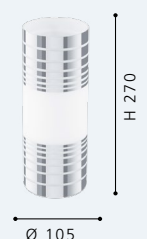

200227A BAYMAN

Luminario colgante de 1 luz; cromo, cristal blanco
pendant light; chrome, glass, white

L 1500, B 126

200228A BAYMAN

Luminario colgante de 3 luces; cromo, cristal blanco
pendant light; chrome, glass, white

H 1500, B 126, L 720

91973A BAYMAN

Luminario de mesa 1 luz; cromo, cristal blanco
table light; chrome, glass white

H 270, Ø 105