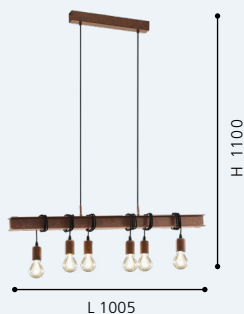

49859M

43152

43152M

49859M TOWNSHEND 4

Luminario colgante de 6 luces; acero, café
pendant light; steel, brown

L 1005, B 70, H 1100

E26

6x60W

43152 TOWNSHEND 4

Luminario de pared de 1 luz; acero, café
wall light; steel, black, brown

L 80, H 190, A 185

E27

1x10W