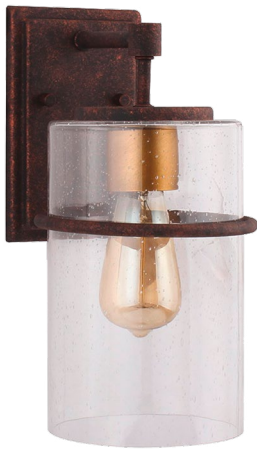

204544A

204545A

204545A

204544A BRANDEL

Luminario de pared de 1 luz; acero, color óxido, vidrio con burbujas de aire, claro

wall light; steel, rust-colored, glass with bubbles, clear

B 171, H 330, A 206

E26

60W

IP44

A 206

204545A BRANDEL

Luminario de pared de 1 luz; acero, color óxido, vidrio con burbujas de aire, claro

wall light; steel, rust-colored, glass with bubbles, clear

B 206, H 374, A 235

E26

60W

IP44

A 235