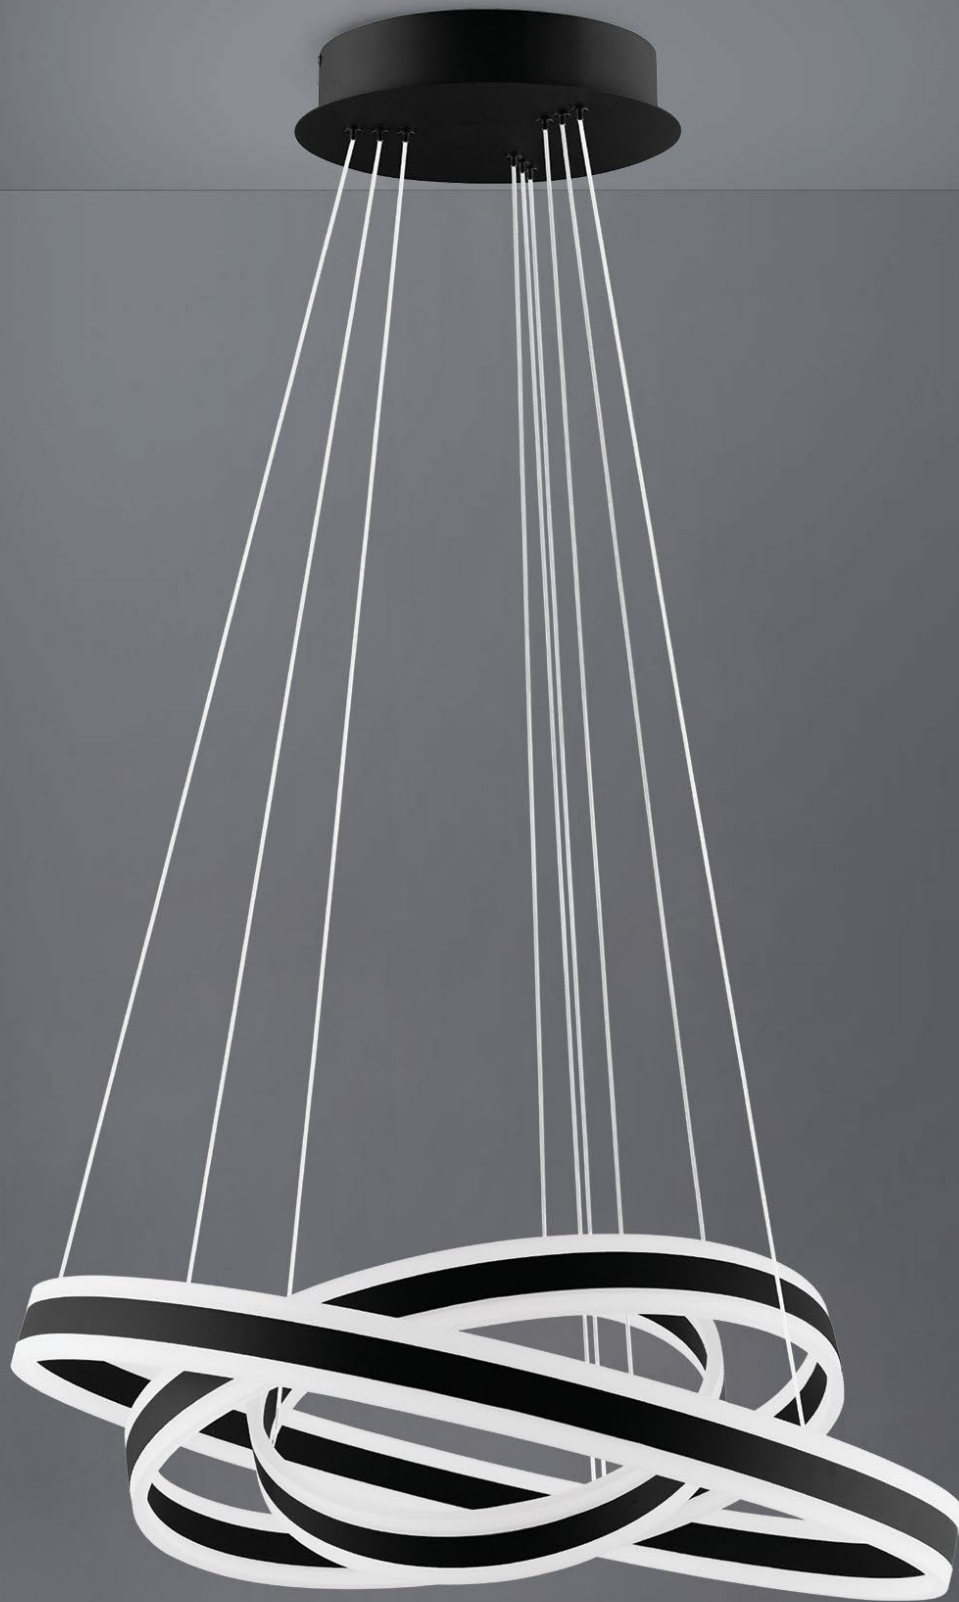

▲ 203651A TONARELLA

Luminario colgante de 3 luces; acero, negro, plástico, satin
pendant light; steel, black, plastic, satined

H 1500, Ø 795

LED

183W

19030 lm

3000k warm white