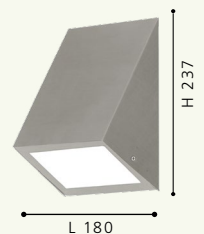

Ø 283, A 80

Incluye Lámpara

86993M ARKTIC

Luminario de pared de 1 luz; acero inoxidable, cristal
wall light; stainless steel, glass

L 180, H 237, A 105

90166

20889M

20663M