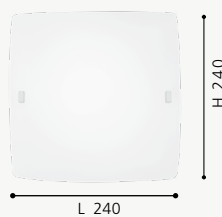

83241M BORG0

Luminario de techo; satinado, cristal, blanco
ceiling light; satined, glass, white

L 240, H 240

E26

1x60W