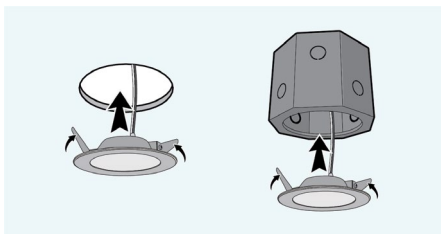

202769M, 202771M, 202772M

Éstas luminarias son muy fáciles de instalar.
USO: Bote integral más falso plafón.

*These luminaires are very easy to install.
USE: Integral boat plus false ceiling.*