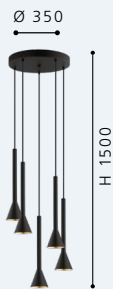

warm
WHITE
280 lm