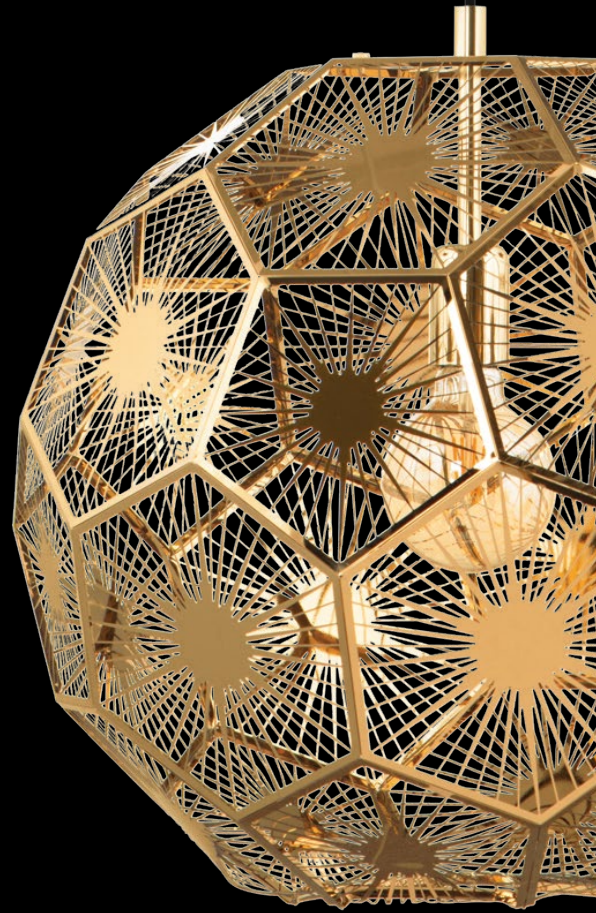

STARS
OF
LIGHT
2020/21