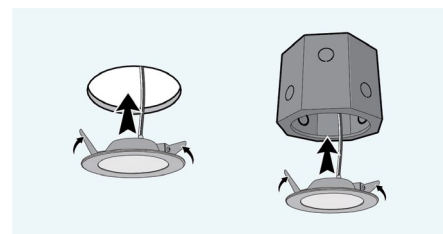

Luminario empotrable LED; plástico, blanco
recessed light; plastic, white

Ø 166, H 42

202773M, 202774M, 202775M

Éstas luminarias son muy fáciles de instalar.
USO: Bote integral más falso plafón.

*These luminaires are very easy to install.
USE: Integral boat plus false ceiling.*