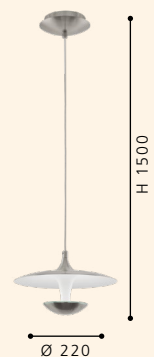

92076A

95955M

92076A REALE

Luminario colgante de 1 luz; cromo
pendant light; chrome

H 1100, Ø 160

E26

1x60W

95955M TORONJA

Luminario colgante de LED; acero, níquel mate, blanco
pendant light; steel, nickel-matt white

H 1500, Ø 220

LED

7W

warm
WHITE

470lm