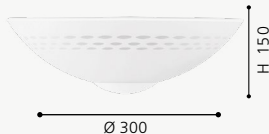

80265M

82887M

91236M

82887M TWISTER

Luminario de pared; acero, blanco; cristal satinado, diseño líneas
wall light; steel, white, satinated glass, design stripes

L 300, A 150

80265M MARS

Luminario techo, pared; acero, níquel satinado; cristal satinado, blanco
wall, ceiling light; steel, nickel satined, satinated glass, white

Ø 245, A 70

91236M MARS

Luminario techo, pared; acero, blanco; cristal satinado, blanco, decorado
wall, ceiling light; steel, white, satinated glass, decor

Ø 250