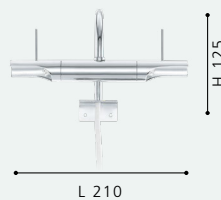

85817M GRANADA

Luminario de espejo; acero, cromo
mirror light; steel, chrome

L 210, H 125, A 120