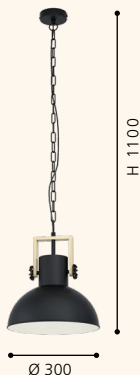

Luminario colgante de 1 luz; acero, madera, negro, café
pendant light; steel, wood, black, brown

H 1100, Ø 300

E26

1x60W

Ø 300

98192A CAMARGO

Luminario colgante de 1 luz; acero, negro, cristal blanco opalio
pendant light; steel, black, glass opal-matt, white