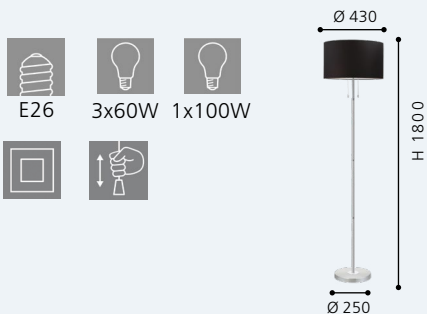

88318M HALVA

Luminario de pie de 4 luces; cromo, textil,
negro
floor light; chrome, fabric, black

H 1800, Ø 430; Base Ø 250