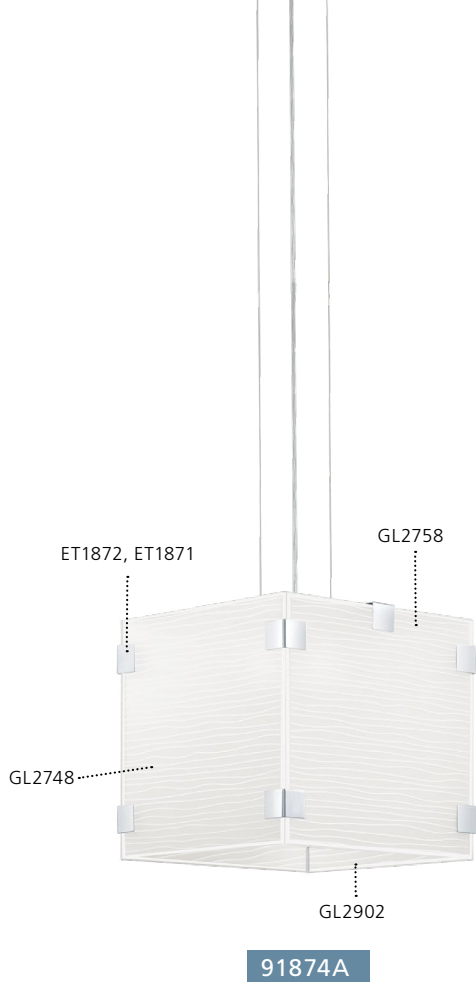

91874A

90061A

90143A

91874A ALEA

Luminario colgante de 1 luz; acero, cromo; cristal satinado, blanco
pendant light; steel, chrome; satinated glass, white with decor

L 280, B 280, H 1100

E26

1x60W

H 1100

B 280

G9

5x60W

Incluye Lámpara

90143A INDO 1

Luminario colgante de 5 luces; níquel mate, cristal
pendant light; nickel matt, glass

L 750, B 75, H 1200

H 1200

L 750

G9

3x60W

90061A SABANA 1

Luminario colgante de 3 luces; níquel mate, blanco brillante
pendant light; nickel matt, shiny white

L 665, H 1100

H 1100

L 665