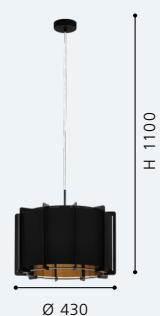

E26

1 x 60W

E26

1 x 60W

98342M PINETA

Luminario colgante de 1 Luz; acero, níquel satinado, madera, negro, dorado
pendant light; steel, satin nickel; wood, black, gold

H 1100, Ø 430

88315M HALVA