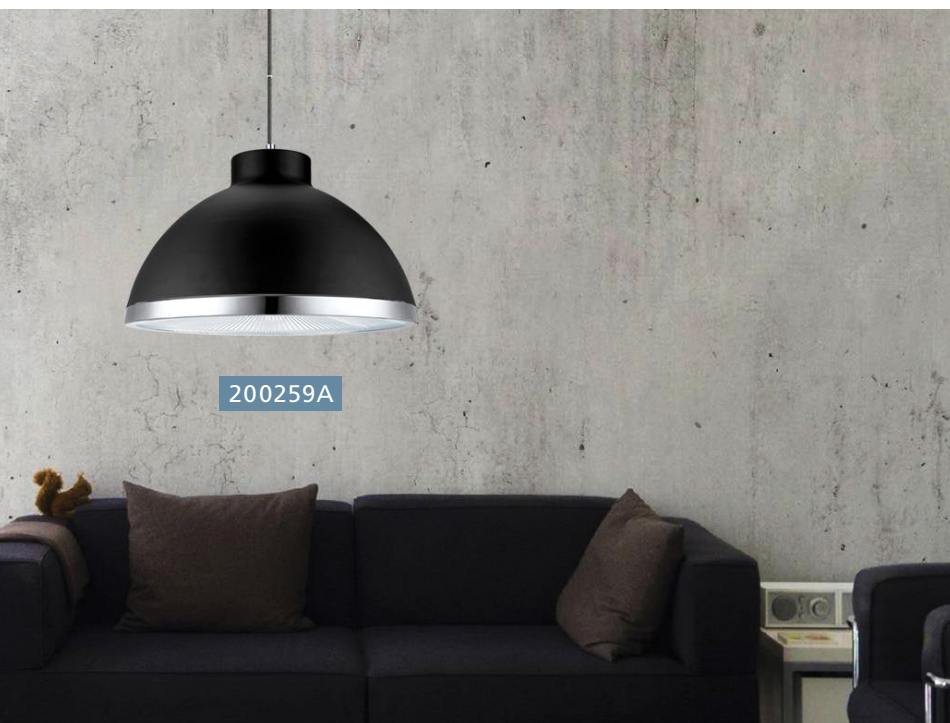

200259A

200259A DEBED

Luminario colgante de 2 luces; acero, negro, cromada; acrilico, transparente
pendant light; steel, black, chrome; plastic, clear

H 1100, Ø 500

E26

2x100W

200258A DEBED

Luminario colgante de 2 luces; acero, blanco, cromada; acrilico, transparente
pendant light; steel, white, chrome; plastic, clear

H 1100, Ø 500

E26

2x100W