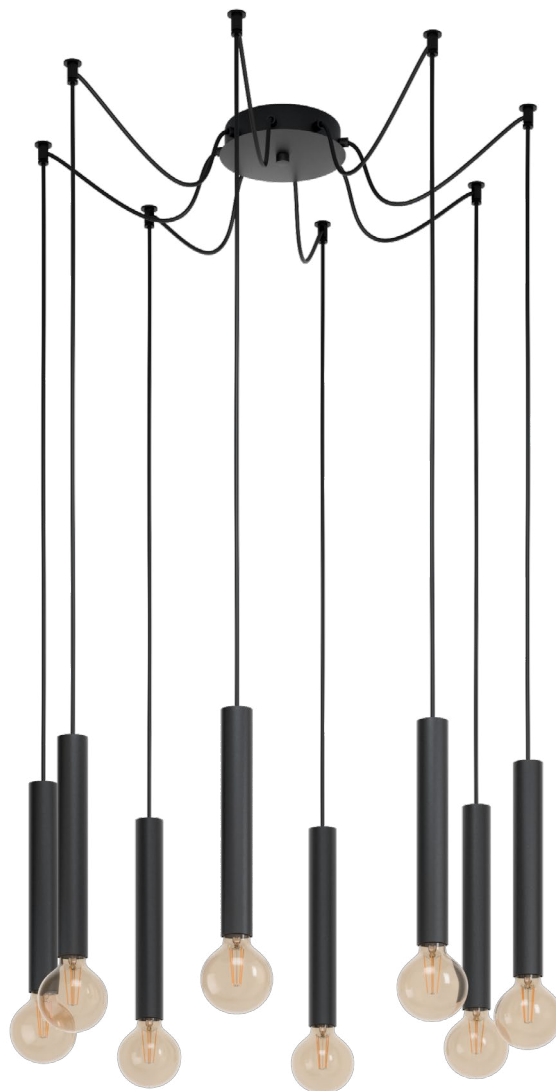

H 1100, Ø 710

E26

8 x 60W

98057

98057

98083

98057 CORTENOVA

Luminario colgante de 4 luces; acero, negro
pendant light; steel, black