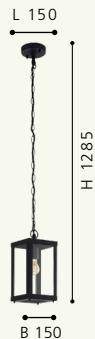

Luminario de pared/techo 2 luces; acero zincado, negro, vidrio, transparente
wall & ceiling light; zinc-plated steel, black, glass, clear

B 150, H 380, A 100

E26

2x60W

IP44