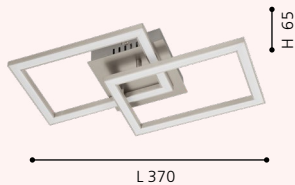

203922M CAMPOFELICE 94633M LASANA

Luminario de techo LED; aluminio, níquel mate; plástico blanco
ceiling light; aluminum, nickel matt; plastic white

L 370, B 315, H 65

2x7W

warm
WHITE
1200lm