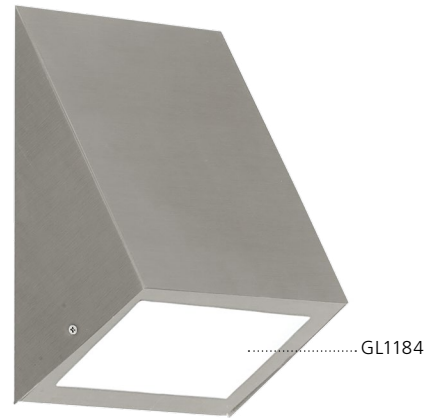

Luminario de pared de 2 luces; acero, negro, cristal, claro
wall light; steel, black; glass, clear

L 125, H 325, A 160

A 160

86993M

88052M

88052M VENTO

Luminario de pared de 2 luces; acero inoxidable, cristal
wall light; stainless steel, glass