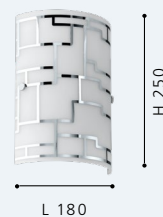

92564A BAYMAN

Luminario de pared de 1 luz; cromo, cristal blanco decorado, cromo
wall light; steel, chrome; glass with decoration, white, chrome

L 180, H 250, A 80