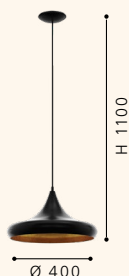

97739M

97739M CORETTO 4

Luminario colgante de 1 luz; acero, negro, dorado
pendant light; steel, black, gold

H 1100, Ø 400

49052M AUCKLAND

Luminario colgante de 1 luz; acero, azul pastel
pendant light; steel, pastel light-blue

H 1500, Ø 260

98351M RAMON

Luminario colgante de 1 luz; acero, negro
pendant light; steel, black

H 1100, Ø 310