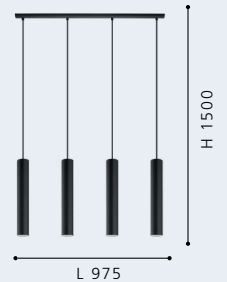

203617M TORTORETTO

Luminario colgante de 4 luces; acero, negro
pendant light; steel, black

L 975, B 60, H 1500

Ø 350

Incluye Lámpara