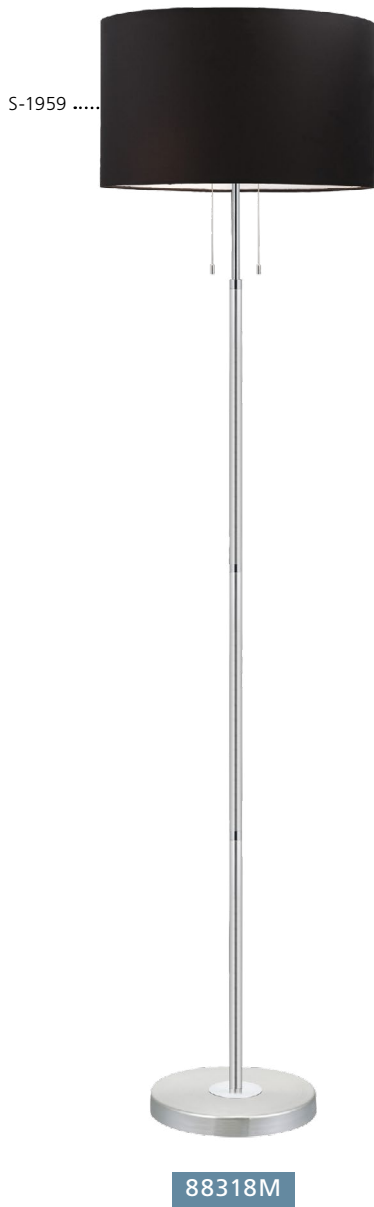

88318M HALVA

Luminario de pie de 4 luces; cromo, textil,
negro
floor light; chrome, fabric, black

H 1800, Ø 430; Base Ø 250

88562M HALVA

Luminario colgante de 3 luces; cromo, textil
blanco
pendant light; chrome, fabric, white

H 1100, Ø 430

88563M HALVA

Luminario de pared de 1 luz; cromo, textil
blanco
wall light; chrome, fabric, white

H 260, Ø 230, A 595