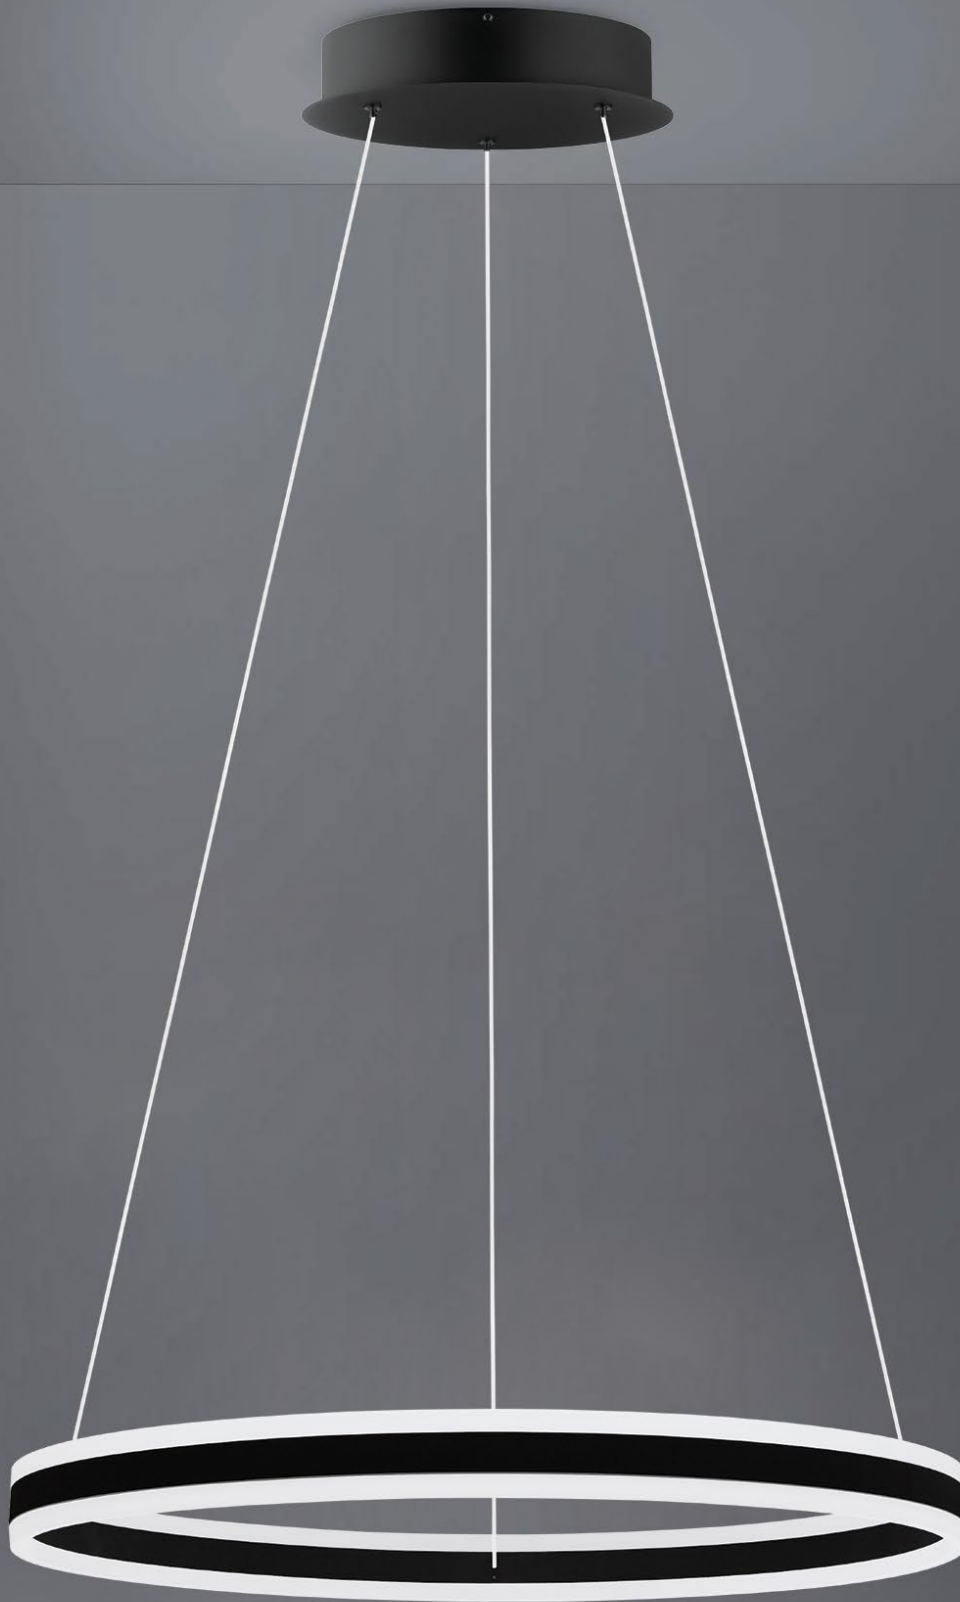

▲ 203649A TONARELLA

Luminario colgante de 1 luz; acero, negro, plástico, satin
pendant light; steel, black, plastic, satined

H 1500, Ø 795
LED
76W
8000 lm

3000k warm white