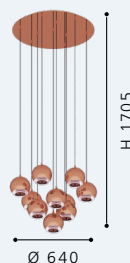

202341M CONESSA

Luminario colgante de 10 luces; acero, cobre
pendant light; steel, copper

H 1705, Ø 640

Incluye Lámpara, reemplazable modelo 201743A