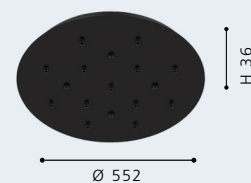

204103A

204102A

204103A

204102A 9L CANOPY

Canope de 9 luces; acero, negro;
canopy; steel, black;
adecuado para E26, GU10, G9, E12
suitable for E26, GU10, G9, E12

H 36, Ø 457

204103A 13L CANOPY

Canope de 13 luces; acero, negro;
canopy; steel, black;
adecuado para E26, GU10, G9, E12
suitable for E26, GU10, G9, E12

H 36, Ø 552