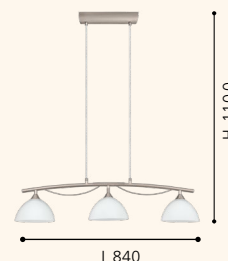

20221M

GL1989

20221M

GL2709

GL2644

20998M

20221M ARESE 1

Luminario colgante de 4 luces; acero, bronce oscuro, cristal satinado
pendant light; steel, dark bronze, satin glass

L 1220, B 120, H 1100

G9

4x40W

L 1220

H 1100

Incluye Lámpara

20998M PISTOIA

Luminario colgante; níquel satinado, cristal opalino
pendant light; nickel satined, opal glass

H 1100, L 840

G9

3x40W

L 840

H 1100