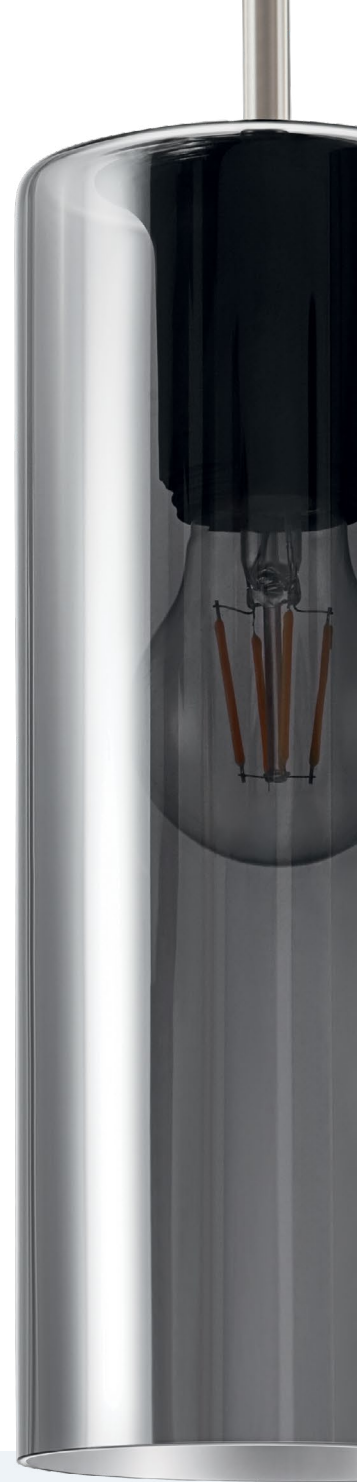

L 710, B 100, H 1100

E27

3 x 15W

98694

GA00048401

98695

GA00048401

98694