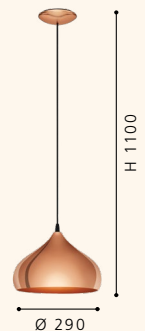

E26

1x60W

49449 HAPTON

Luminario colgante de 1 luz; acero, cobre
pendant light; steel, copper

H 1100, Ø 290

E27

1x60W

39509M