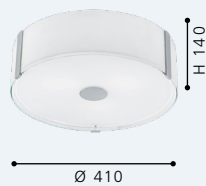

91254A

91255A

91254A VARANO

Luminario de techo de 3 luces; acero, cromo; cristal, blanco
ceiling light; steel, chrome; glass, white

H 140, Ø 410

E26

3x60W

91255A VARANO

Luminario colgante de 3 luces; acero, cromo; cristal, blanco
pendant light; steel, chrome; glass, white

H 1100, Ø 410

E26

3x60W