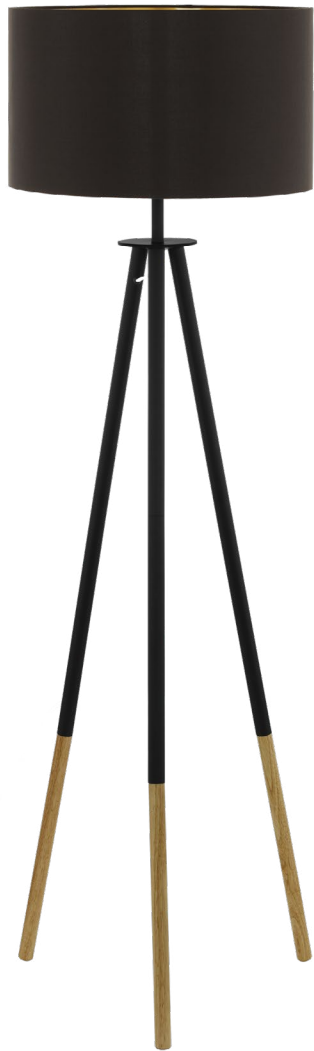

49148

49156

ET1389

49148 BIDFORD

Luminario de pie de 1 luz; madera, acero, café; textil, capuchino, oro
floor light; wood, steel, brown; fabric, cappuccino, gold

H 1540, Ø 460, Base: Ø 700

49156 BIDFORD

Luminario de pie de 1 luz; madera, acero, café; textil, blanco
floor light; wood, steel, brown; fabric, white

H 1540, Ø 460, Base: Ø 700