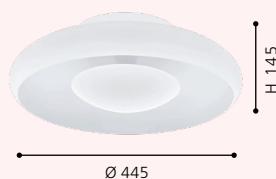

203921M

203921M MELDOLA

Luminario de techo LED; acero, blanco, plata
ceiling light; steel, white, silver

Ø 445, H 145

26,6W

warm
WHITE
2700lm

Ø 445

H 145