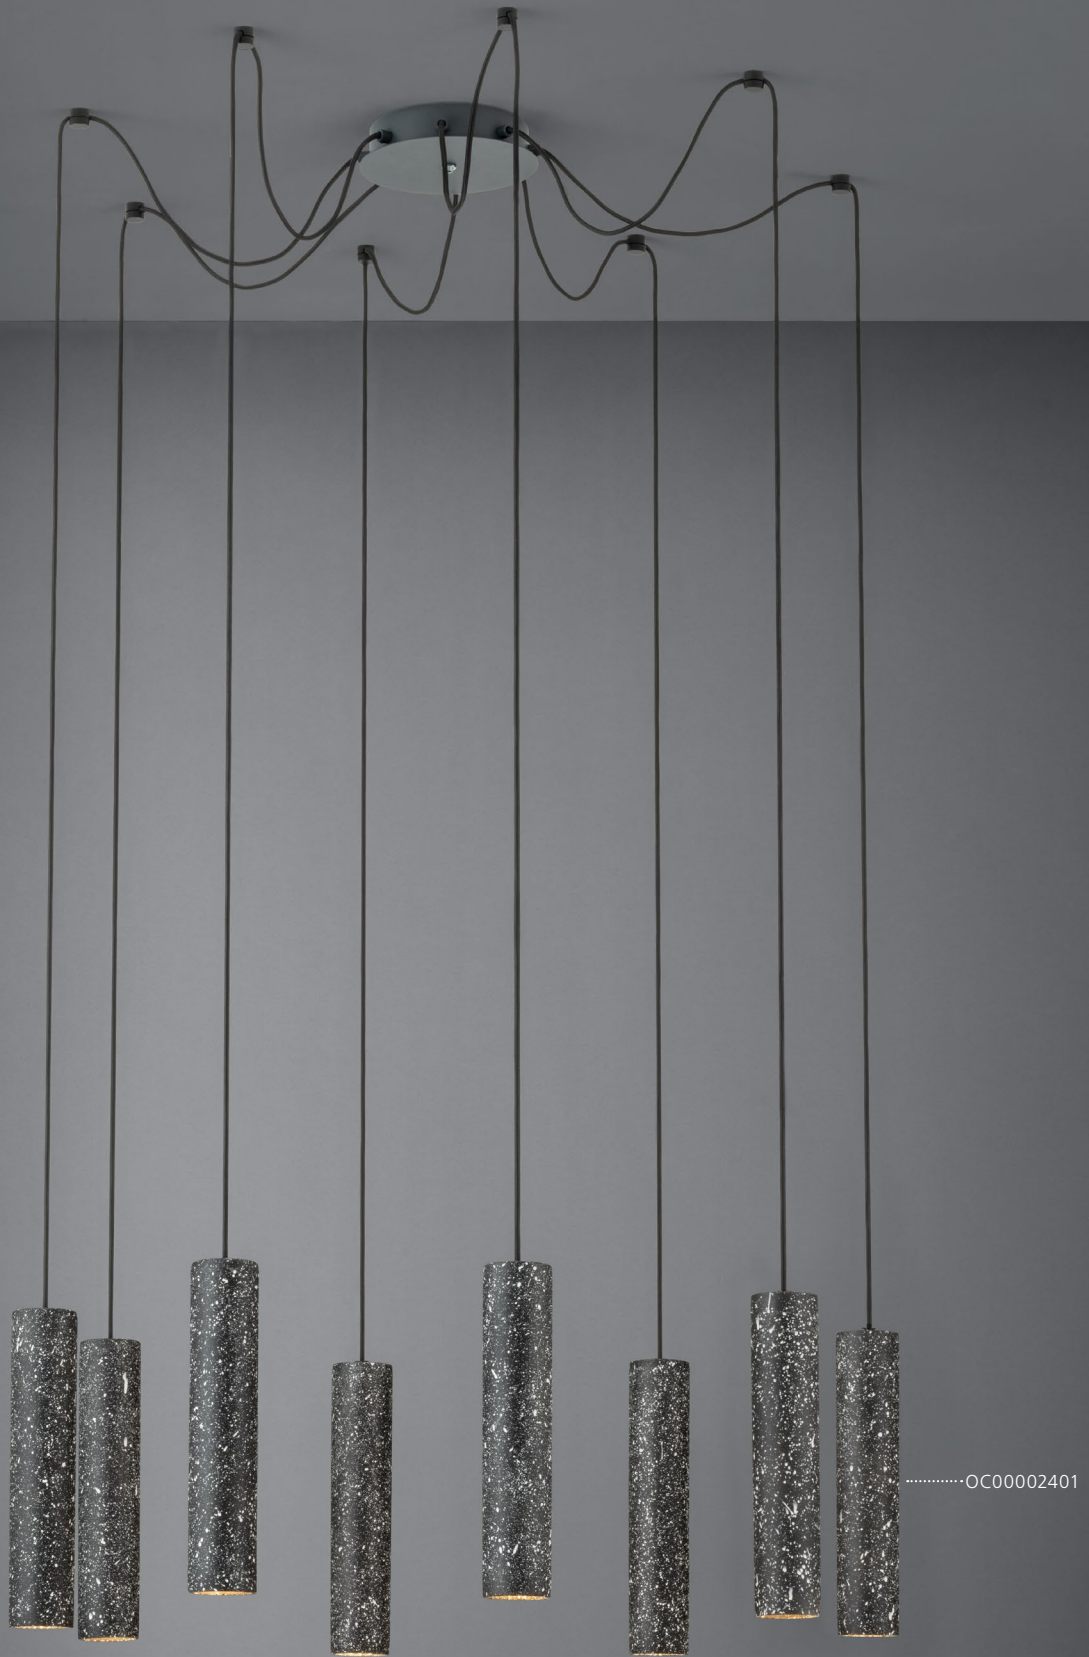

▲ 205005M MENTALONA

Luminario colgante de 8 luces; acero, antracita; terrazo, negro, blanco
pendant light; steel, anthracite; terrazzo, black, white

H 1500, Ø 185
GU10
8x 3 W

incluye lámpara

.....OC00002401