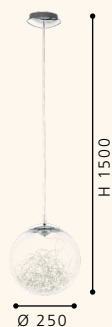

GL2260

GL2261

20508A

202309M VALENCA

Luminario colgante de LED; acero, cromo, cristal claro
pendant light; steel, chrome, crystal clear

H 1500, Ø 250

90695A DIAMOND

Luminario colgante de 1 luz; cromo, cristal
pendant light; chrome, crystal