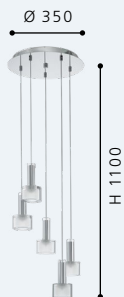

L 710, B 54, H 1100

LED

3x3,3W

warm
WHITE

3x340lm

93931M FABIANA 1

Luminario colgante de 5 luces; acero, cromo; cristal claro satinado
pendant light, steel, chrome; glass, clear, satinated

H 1100, Ø 350