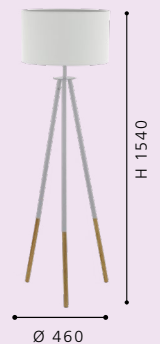

49156 BIDFORD

Luminario de pie de 1 luz; madera, acero, café; textil, blanco
floor light; wood, steel, brown; fabric, white

H 1540, Ø 460, Base: Ø 700