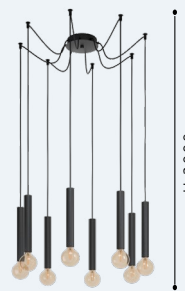

98057

98057

98083

98057 CORTENOVA

Luminario colgante de 4 luces; acero, negro
pendant light; steel, black

L 840, B 60, H 1100

E27

4 x 60W

L 840

H 1100

E27

8 x 60W

98083 CORTENOVA

Luminario colgante de 8 luces; acero, negro
pendant light; steel, black

H 2000, Ø 185

Ø 185

H 2000