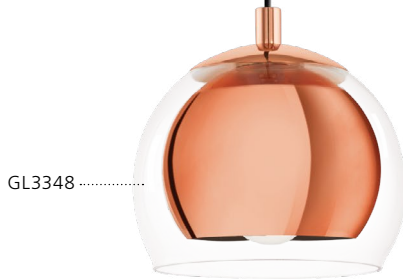

98351M RAMON

Luminario colgante de 1 luz; acero, negro
pendant light; steel, black

H 1100, Ø 310

202295M

49449

GL3348

94589M

202295M STRAITON