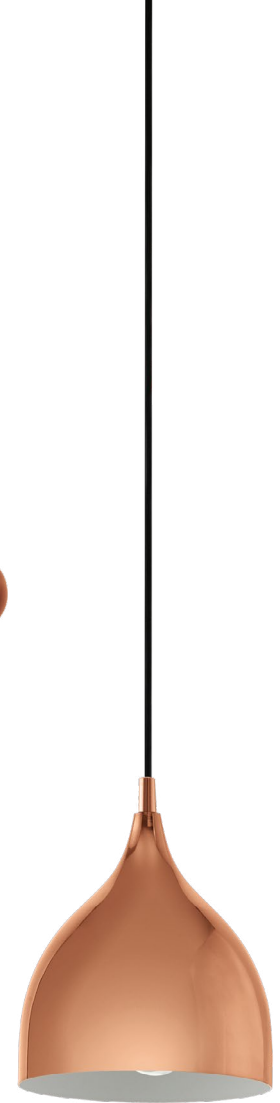

94742M

94743A

94742M CORETTO 2

Luminario colgante de 1 luz; acero, cobre
pendant light; steel, copper

H 1100, Ø 400

E26

1x60W

94743A CORETTO 2