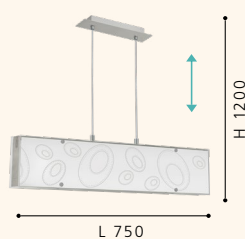

H 1200

L 750

G9

3x60W

90061A SABANA 1

Luminario colgante de 3 luces; níquel mate, blanco brillante
pendant light; nickel matt, shiny white

L 665, H 1100