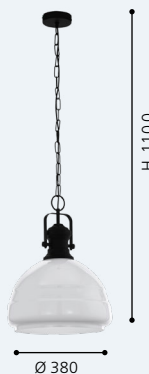

43215M COMBWICH

Luminario colgante de 1 luz; acero, negro, crema
pendant light; steel, black, creme

H 1100, Ø 530