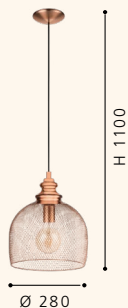

Luminario colgante de 1 luz; acero, cobre
pendant light; steel, copper

H 1100, Ø 280

E26

1x60W

94589M ROCAMAR

Luminario colgante de 1 luz; acero, cobre;
cristal
pendant light; steel, copper; crystal

H 1100, Ø 190