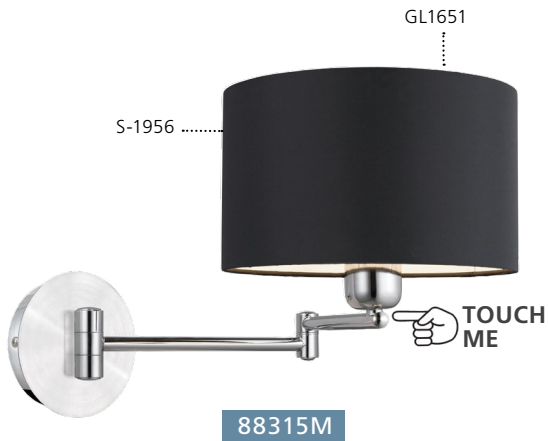

200259A DEBED

Luminario colgante de 2 luces; acero, negro, cromada; acrilico, transparente
pendant light; steel, black, chrome; plastic, clear

H 1100, Ø 500

E26

2x100W

200258A DEBED

Luminario colgante de 2 luces; acero, blanco, cromada; acrilico, transparente
pendant light; steel, white, chrome; plastic, clear

H 1100, Ø 500

E26

2x100W

98338M

98342M

98338M PINETA

Luminario colgante de 1 Luz; acero, níquel satinado, madera, blanca
pendant light; steel, satin nickel; wood, white

H 1100, Ø 430

E26

1 x 60W

E26

1 x 60W

98342M PINETA

Luminario colgante de 1 Luz; acero, níquel satinado, madera, negro, dorado
pendant light; steel, satin nickel; wood, black, gold

H 1100, Ø 430

88315M HALVA

Luminario de pared de 1 luz; cromo, textil negro
wall light; chrome, fabric, black

H 260, Ø 230, A 595

E26 1x60W

88317M HALVA

Luminario de mesa 1 luz; cromo, textil negro
tablelight, chrome, fabric, black