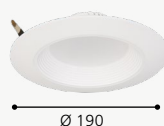

202774M DOWNLIGHT

Luminario empotrable LED; plástico, blanco
recessed light; plastic, white

Ø 190, H 55