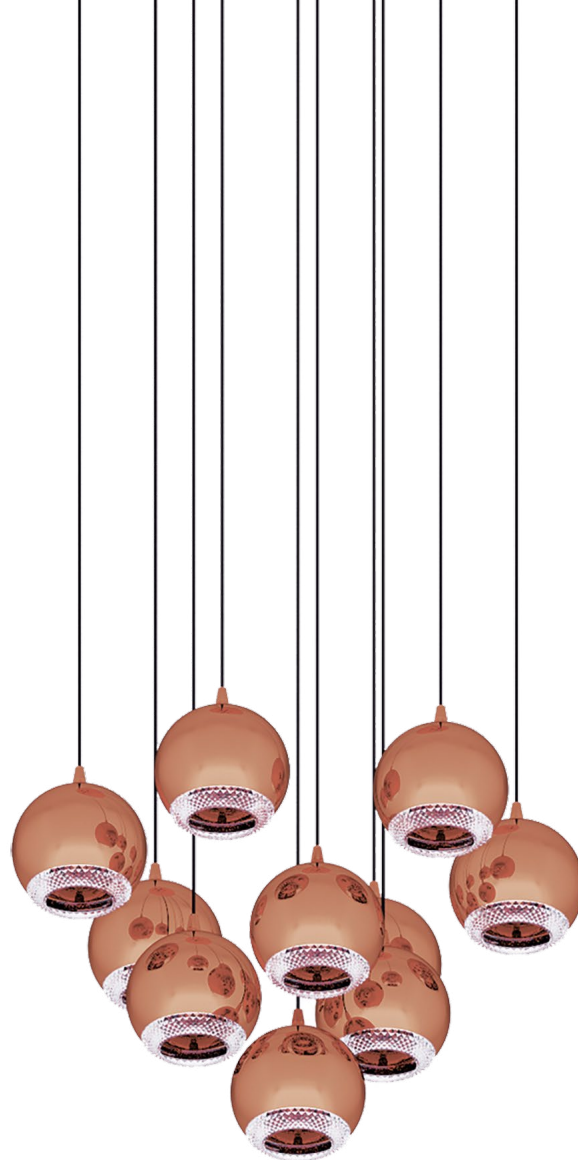

202339M

202341M

95911M

202339M CONESSA

Luminario colgante de 1 luz; acero, cobre
pendant light; steel, copper

H 1100, Ø 130

Incluye Lámpara, reemplazable modelo 201743A

202341M CONESSA

Luminario colgante de 10 luces; acero, cobre
pendant light; steel, copper

H 1705, Ø 640

Incluye Lámpara, reemplazable modelo 201743A

95911M CONESSA

Luminario colgante de 1 luz; acero, plata
pendant light; steel, silver

H 1100, Ø 130

Incluye Lámpara, reemplazable modelo 201743A