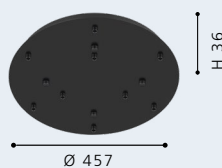

204103A

204102A

204103A

204102A 9L CANOPY

Canope de 9 luces; acero, negro;
canopy; steel, black;
adecuado para E26, GU10, G9, E12
suitable for E26, GU10, G9, E12

H 36, Ø 457

204103A 13L CANOPY

Canope de 13 luces; acero, negro;
canopy; steel, black;
adecuado para E26, GU10, G9, E12
suitable for E26, GU10, G9, E12

H 36, Ø 552