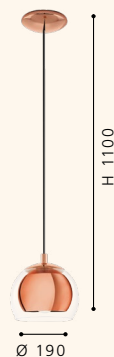

94589M ROCAMAR

Luminario colgante de 1 luz; acero, cobre;
cristal
pendant light; steel, copper; crystal

H 1100, Ø 190

E26

1x60W