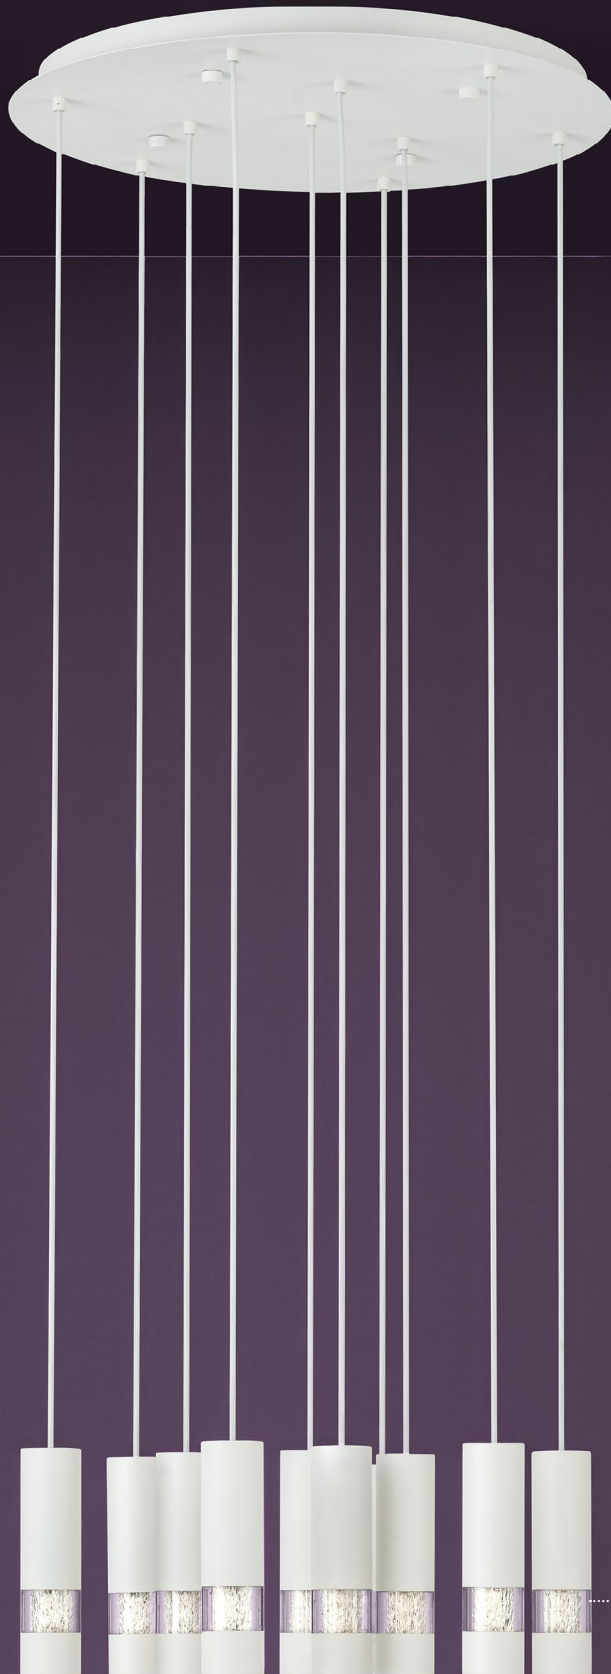

Luminario colgante de 5 luces; acero, negro, oro
pendant light; steel, black, gold

H 1500, Ø 570

E27

5x 28 W

No incluye lámpara

.....MZ100615R1-IG

◀ 205002M BERNABETA

Luminario colgante de 10 luces; acero, blanco,
plástico transparente
*pendant light; steel, white ; plastic,
transparent*