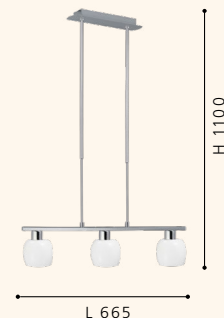

91874A

90061A

90143A

91874A ALEA

Luminario colgante de 1 luz; acero, cromo; cristal satinado, blanco
pendant light; steel, chrome; satinated glass, white with decor

L 280, B 280, H 1100

E26

1x60W

H 1100

B 280

G9

5x60W

Incluye Lámpara

90143A INDO 1

Luminario colgante de 5 luces; níquel mate, cristal
pendant light; nickel matt, glass

L 750, B 75, H 1200

H 1200

L 750

G9

3x60W

90061A SABANA 1

Luminario colgante de 3 luces; níquel mate, blanco brillante
pendant light; nickel matt, shiny white

L 665, H 1100

H 1100

L 665