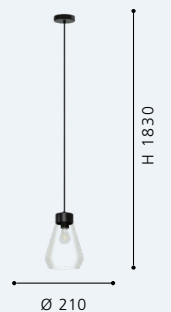

1 x 60W

202125A MONTEY

Luminario colgante de 1 luz; acero, negro mate
pendant light; steel, matte black

H 1830, Ø 210

E26

1 x 60W

98698 SELVINO

Luminario colgante de 1 luz; acero, níquel satinado; cristal vaporizado, cobrizo