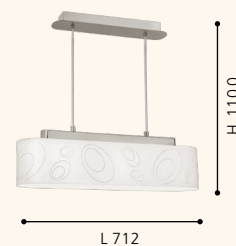

H 1100, Ø 380

E26

1x100W

89213M INDO

Luminario colgante de 3 luces; níquel mate, beige, textil
pendant light; nickel matt, beige, fabric

L 712, B 150, H 1100

E26

3x60W