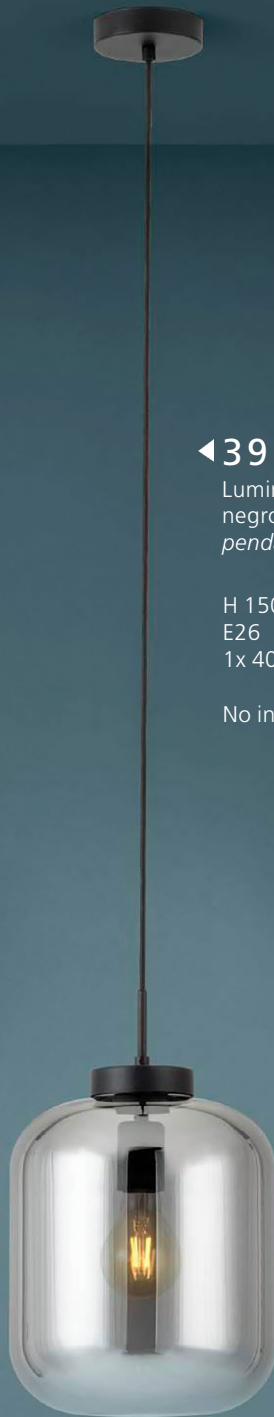

◀ 39673M BULCIAGO

Luminario colgante de 1 luz; acero, negro; vidrio vaporizado,
negro-transparente
pendant light; steel, black; glass vaporized, black-transparent

H 1500, Ø 250

E26

1x 40 W

No incluye lámpara

GA00048203