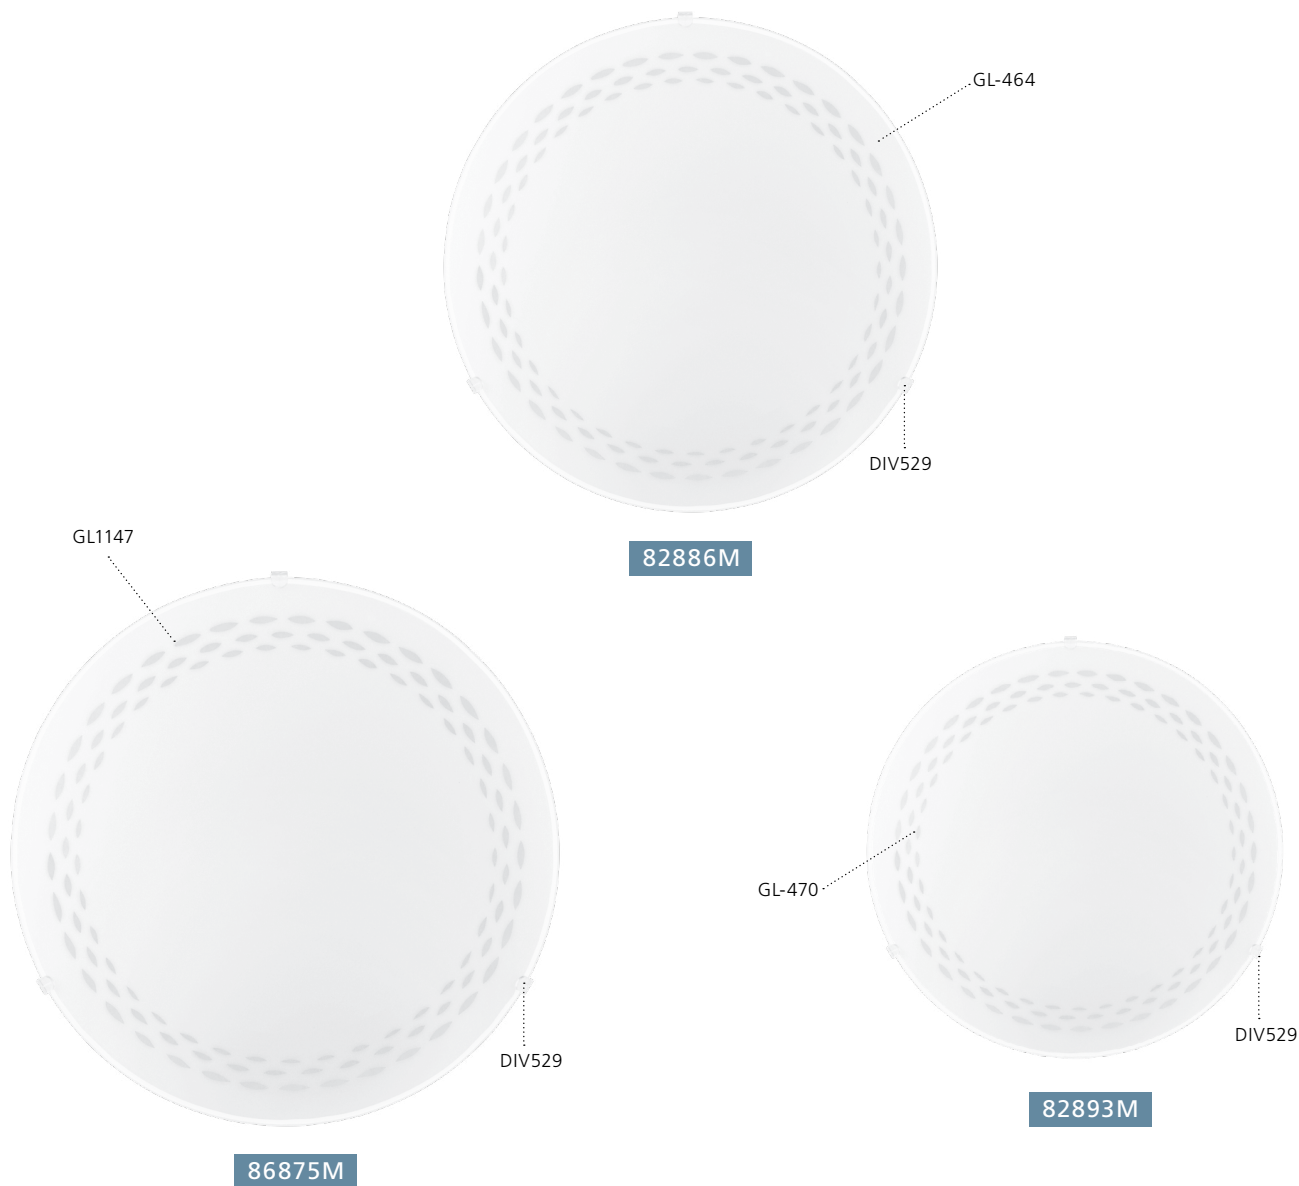

L 300, A 150

E26

1x60W

86875M TWISTER

Luminario techo, pared; acero, blanco; cristal satinado, diseño líneas
wall, ceiling light; steel, white, satinated glass, design stripes
 Ø 395

82886M TWISTER

Luminario techo, pared; acero, blanco; cristal satinado, diseño líneas
wall, ceiling light; steel, white, satinated glass, design stripes
 Ø 315