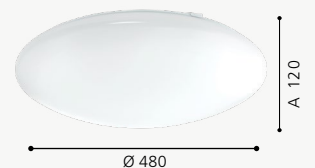

20917M GIRON

Luminario techo, pared; acero, blanco, plástico,
blanco
*ceiling, wall light; steel, white, plastic,
white*

Ø 480, A 120

T5
1x40W