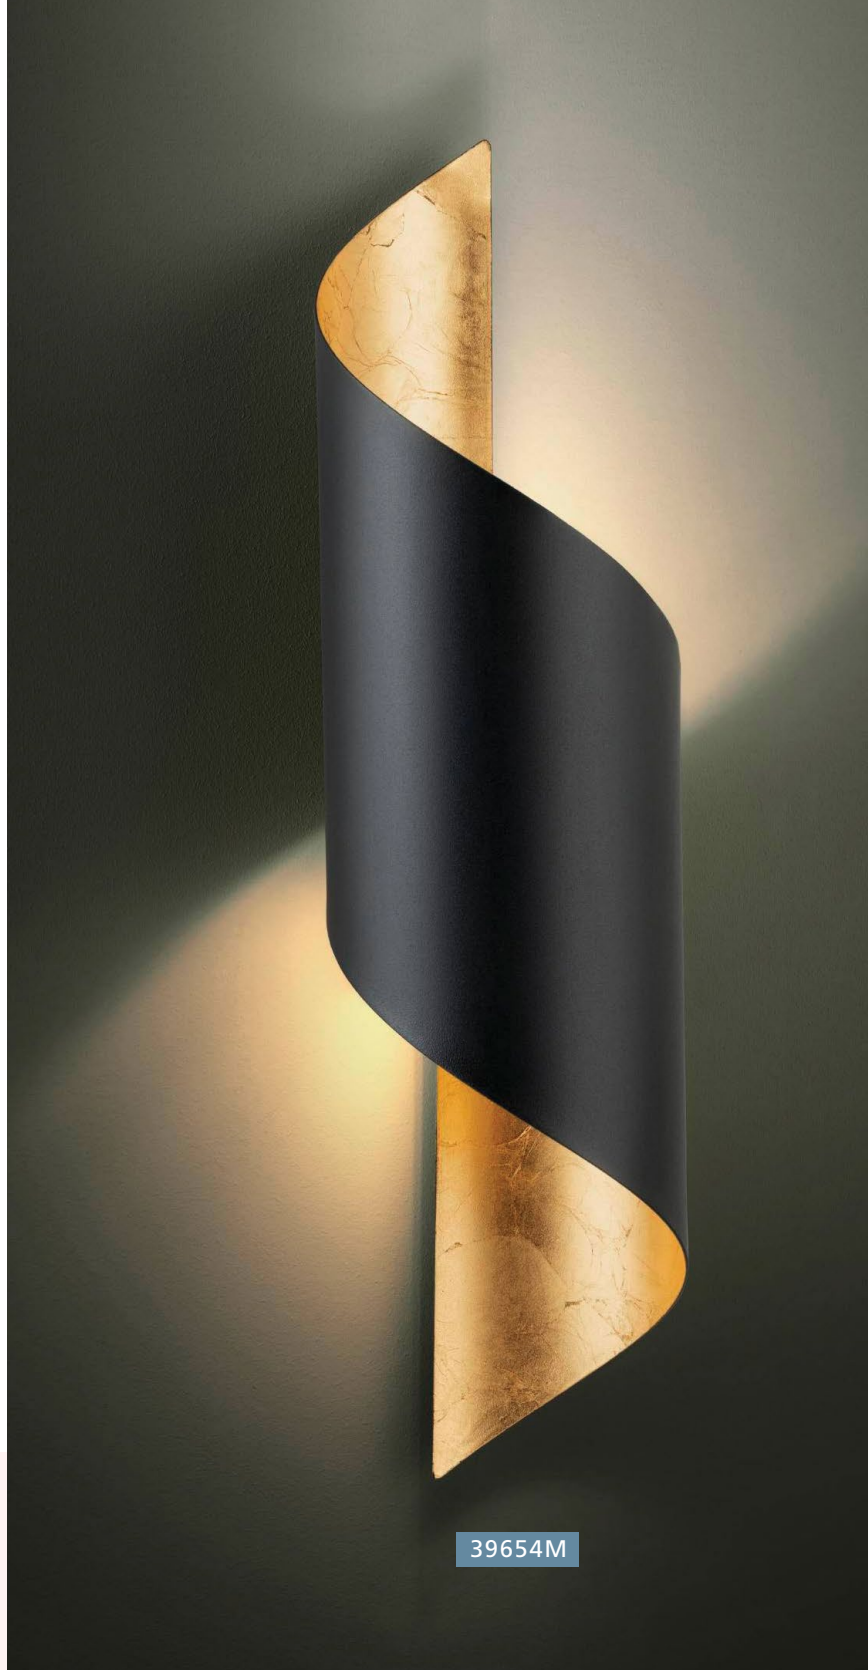

1x60W

98755

98755 ELIZONDO

Luminario de pared de 1 luz; acero, negro, oro
wall light; steel, black, gold

L 80, H 270, A 115

E14

40W

39654M

39654M JABALOYAS

Luminario de pared de 1 luz, acero; negro, dorado
wall light, steel; black, gold

L 160, H 630, A 185

E26

60W

39654M

99388A

GA000476W0