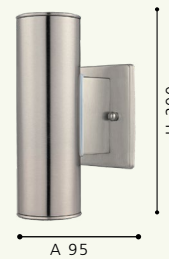

IP44

Incluye Lámpara

84004M

84001M RIGA 1

Luminario de pared de 1 luz; acero, blanco
wall light; steel, white

L 65, H 150, A 95

Incluye Lámpara

84004M RIGA 1