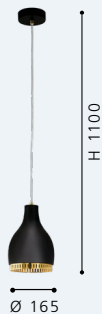

Luminario colgante de 1 luz; acero, negro, oro
pendant light; steel, black, gold

H 1100, Ø 165

E26

1x 60W

E26

1x 60W

H 1100, Ø 290

E26