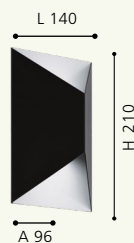

203454A

203455A

203454A PREDAZZO

Luminario de pared LED; acero galvanizado, negro, blanco
wall light; galvanized steel, black, white

L 140, H 210, A 96

203455A PREDAZZO

Luminario de pared LED; acero galvanizado, blanco
wall light; galvanized steel, white

L 140, H 210, A 96