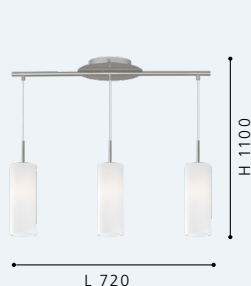

E26

1x60W

85978M TROY 3

Luminario colgante de 3 luces; níquel mate, cristal, blanco satinado
pendant light; nickel matt, satinated glass, white

L 720, B 105, H 1100

E26

3x60W

85981M TROY 3