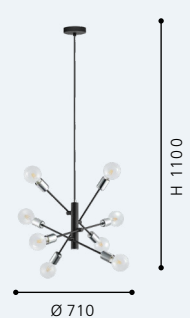

E26

8 x 60W

203386A GRADOLI

Luminario colgante de 8 luces; acero, negro; cromo
pendant light; steel, black; chrome

H 1100, Ø 710

E26

8 x 60W

203795A