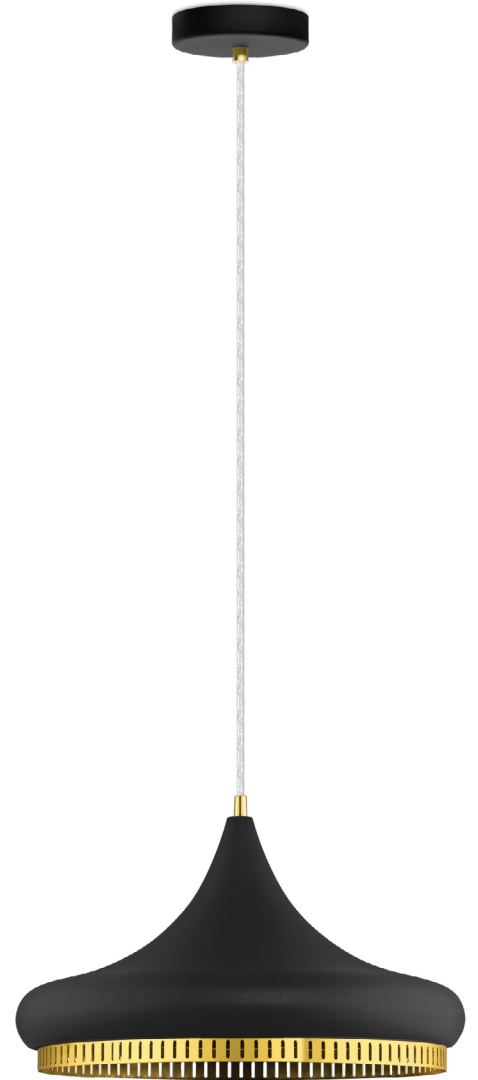

warm
 WHITE
 280 lm

No incluye Lámpara

No incluye Lámpara

No incluye Lámpara

96872M

203132M

203131M

96872M COCNO

Luminario colgante de 1 luz; acero, negro, oro
pendant light; steel, black, gold

H 1100, Ø 165

E26

1x 60W

E26

1x 60W

H 1100, Ø 290

E26