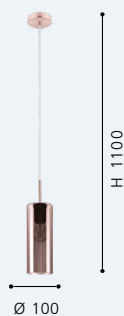

pendant light; steel, satin nickel; glass vaporized, copper-coloured

H 1100, Ø 100

E27

15W

98699 SELVINO

Luminario colgante de 3 luces; acero, níquel satinado; cristal vaporizado, cobrizo

pendant light; steel, satin nickel; glass vaporized, copper-coloured