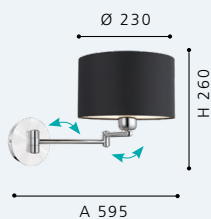

88315M HALVA

Luminario de pared de 1 luz; cromo, textil negro
wall light; chrome, fabric, black

H 260, Ø 230, A 595

E26 1x60W

88317M HALVA

Luminario de mesa 1 luz; cromo, textil negro
tablelight, chrome, fabric, black

H 470, Ø 290; Base Ø 185

E26 1x60W

88314M HALVA

Luminario colgante de 3 luces; cromo, textil negro
pendant light; chrome, fabric, black

H 1100, Ø 430

E26 3x60W