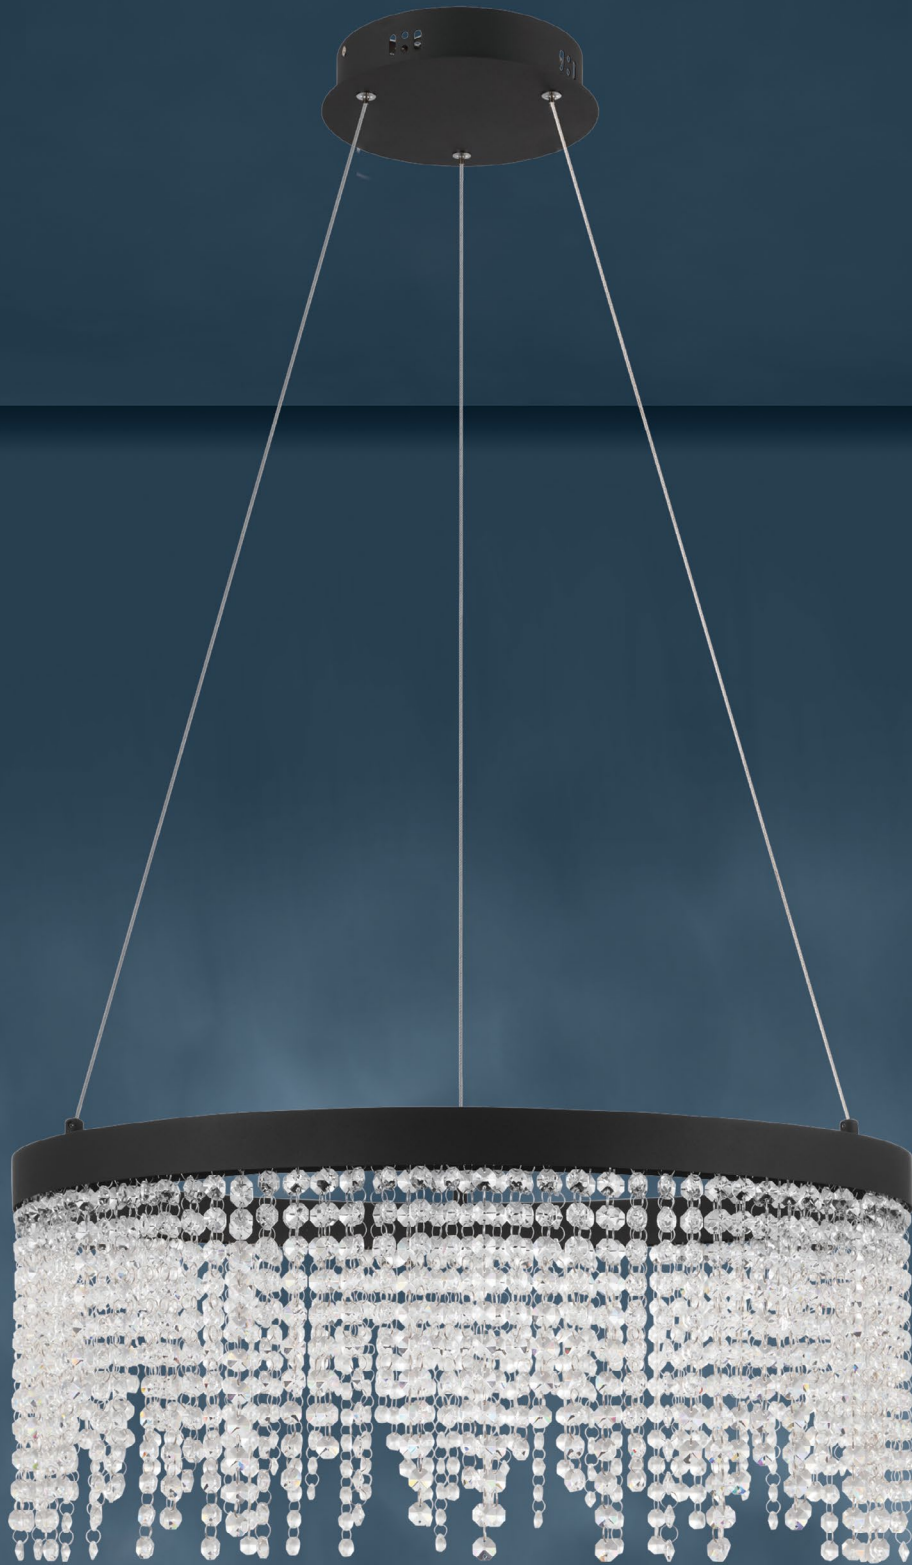

**93425A, 93423A, 93424A,
 93413A**

GL3082 GL3033 GL3034
 GANCHO CRISTAL ET1279

▲ 93413A CALAONDA

Luminario de techo de 7 luces; cromo, cristal
ceiling light; stainless steel, chrome; crystal, clear

H 310, Ø 580
G9
7x 60 W

Incluye lámpara

▲ 93433A CALAONDA

Luminario de techo de 8 luces; cromo, cristal
ceiling light; stainless steel, chrome; crystal, clear

H 480, Ø 580
G9
8x 60 W

Incluye lámpara

GANCHO CRISTAL ET1279
GANCHO BASE ET0890

▲ 204356A ANTELAO

Luminario colgante LED: acero, negro, cristal, claro
LED pendant light; steel, black, crystal, clear

H 2050, Ø 610

LED

32 W

3100 lm

3000k warm white
No dimeable

▲ 204357A ANTELAO ▶