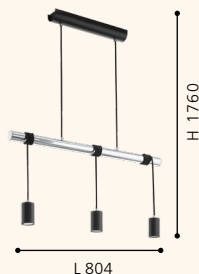

H 1500, Ø 333

LED
8,7W

neutral
WHITE
980lm

49139M TOWNSHEND 1

Luminario colgante de 3 luces; acero, negro, cromo
pendant light; steel, black, chrome

H 1760, L 804

93909M FORNES

Luminario colgante LED; acero, níquel negro
pendant light; steel, black nickel