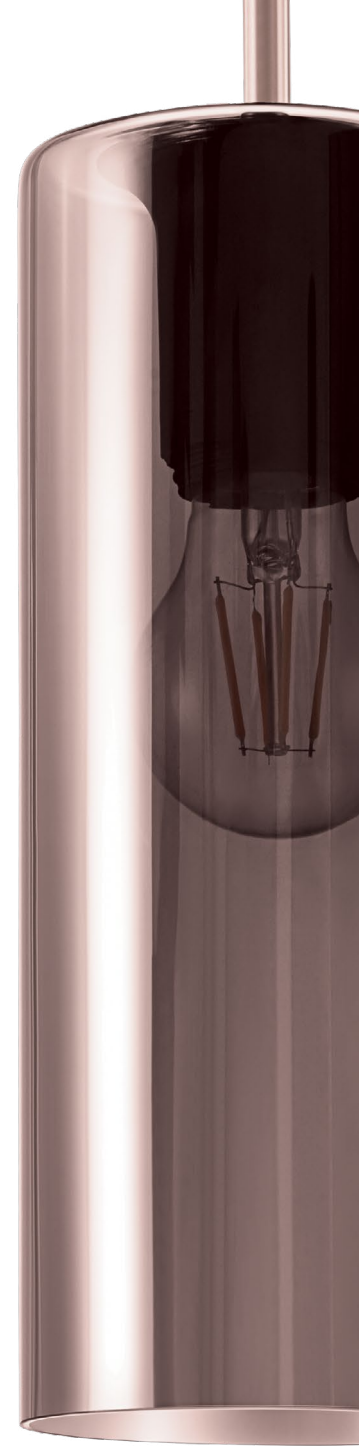

1 x 60W

202125A MONTEY

Luminario colgante de 1 luz; acero, negro mate
pendant light; steel, matte black

H 1830, Ø 210

E26

1 x 60W

98698 SELVINO

Luminario colgante de 1 luz; acero, níquel satinado; cristal vaporizado, cobrizo