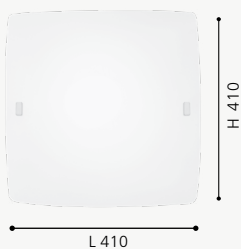

83243M BORG0

Luminario de techo; satinado, cristal, blanco
ceiling light; satined, glass, white

L 410, H 410

E26

2x60W