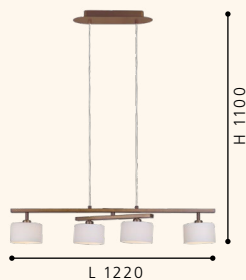

L 1220, B 120, H 1100

G9

4x40W

L 1220

H 1100

Incluye Lámpara

20998M PISTOIA

Luminario colgante; níquel satinado, cristal opalino
 pendant light; nickel satined, opal glass