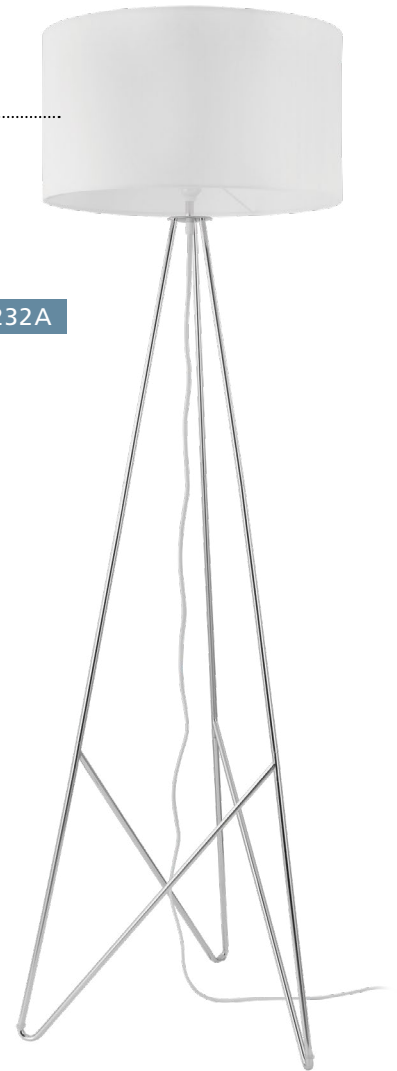

49156 BIDFORD

Luminario de pie de 1 luz; madera, acero, café; textil, blanco
floor light; wood, steel, brown; fabric, white

H 1540, Ø 460, Base: Ø 700

49156

S-2439

39181A

S-2478

39232A