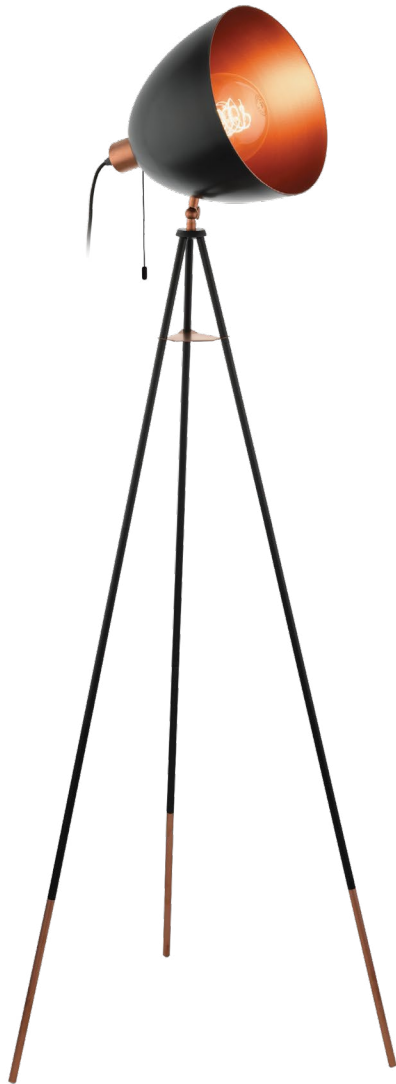

49386M

49386M CHESTER

Luminario de pie de 1 luz; acero, negro, cobre
floor light; steel, black, copper

L 600, B 600, H 1355

98065M ADRI 3

Luminario de mesa de 1 luz; acero, negro
table light; steel, black

H 430, Ø 155, Base Ø 155